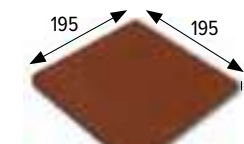

Esquina/REX 20 Stair-tread corner 20
195x195x13 mm

Red	Cod. 902665	PZ110
Flame Brown	Cod. 902664	PZ110
Black	Cod. 902663	PZ120