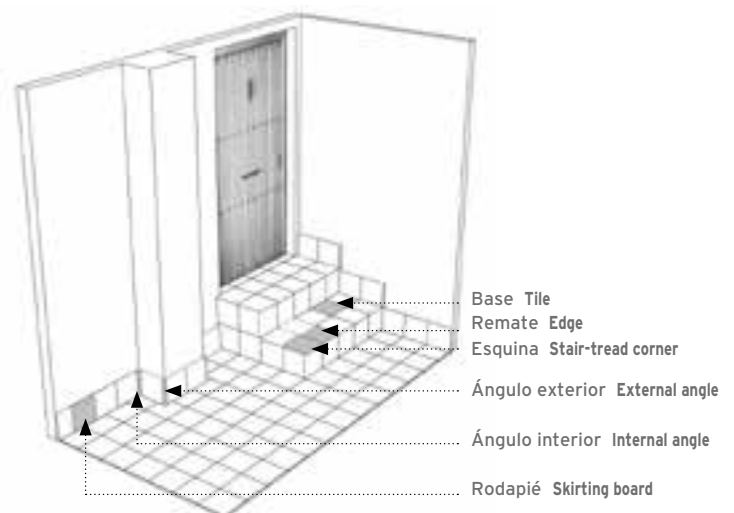

Datos de embalaje/ Packing list p. 190