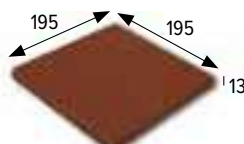

Red	Cod. 902482	PZ005
Flame Red	Cod. 902488	PZ005
Flame Brown	Cod. 902500	PZ005
Black	Cod. 902561	PZ015
Grey	Cod. 904796	PZ005

Antideslizante · Anti slip		
Black	Cod. 902640	PZ020

Remate 20/RE20 Edge 20
195x195x13 mm

Red	Cod. 903729	PZ010
Flame Brown	Cod. 902667	PZ010
Black	Cod. 902666	PZ030