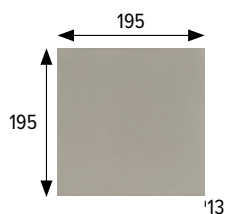

Quarry

Naturales Natural tiles

Colores / Colors

Formatos / Sizes  15x15 5.9x5.9
20x20 7.9x7.9
pulgadas/inches

QUARRY BLACK 20x20 7.9x7.9"

Quarry

Naturales
Natural tiles

Los colores son indicativos. Colors are just indicative.

BASE 15x15 5.9x5.9" • TILE 15x15 5.9x5.9"
150x150x12 mm 5.9x5.9x0.5"

Red	Cod. 902481	MC580
Flame Red	Cod. 902487	MC580
Flame Brown	Cod. 902499	MC580
Black	Cod. 904187	MC700
Grey	Cod. 904795	MC580

Antideslizante · Anti slip
Black Cod. **903945** MC720

BASE 20x20 7.9x7.9" • TILE 20x20 7.9x7.9"
195x195x13 mm 7.7x7.7x0.5"

Red	Cod. 903728	MC475
Flame Brown	Cod. 902650	MC475
Black	Cod. 902651	MC600

Datos de embalaje/ Packing list p. 190

Piezas especiales Special pieces