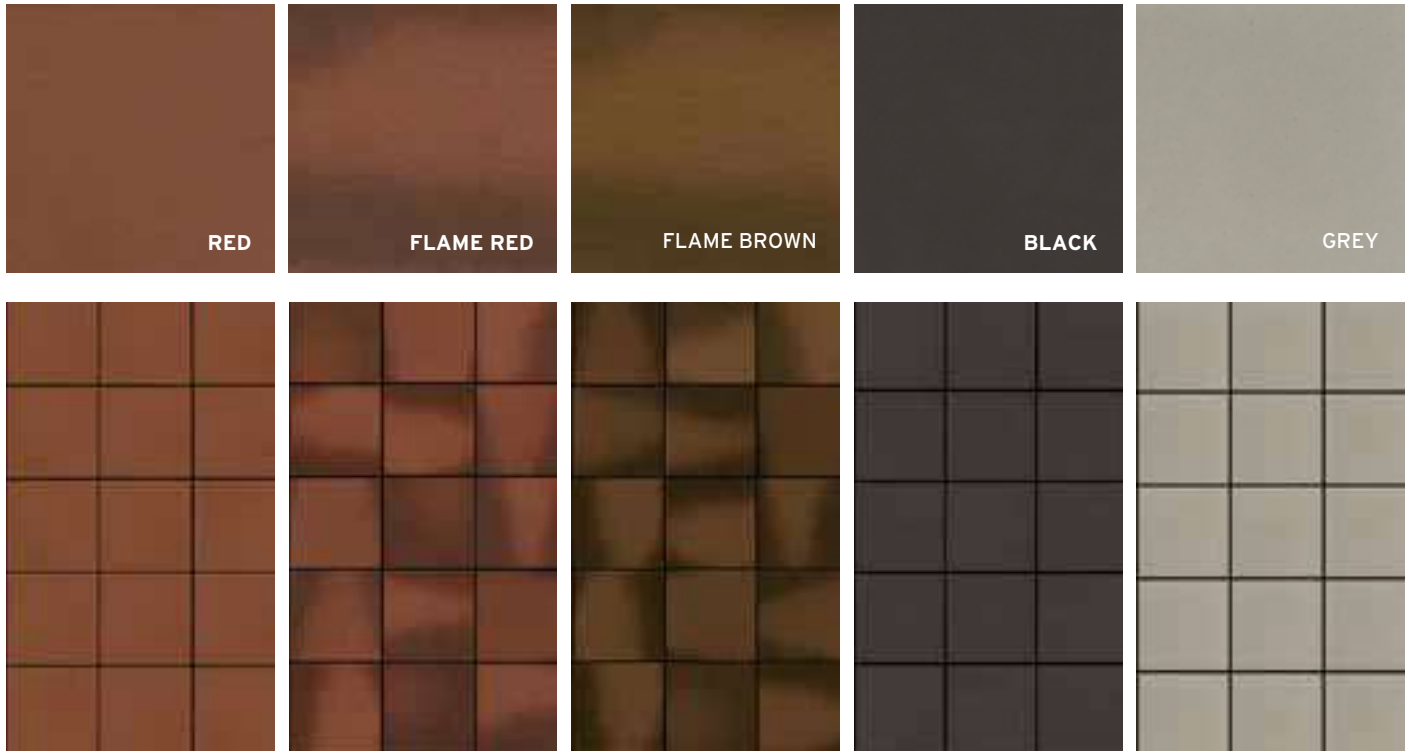

Quarry

Naturales Natural tiles

Colores / Colors

Formatos / Sizes  15x15 5.9x5.9
20x20 7.9x7.9
pulgadas/inches

QUARRY BLACK 20x20 7.9x7.9"

Quarry

Naturales
Natural tiles

Los colores son indicativos. Colors are just indicative.