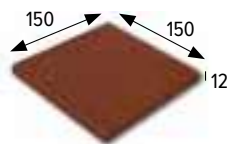

Remate/RE15 Edge 15
150x150x12 mm