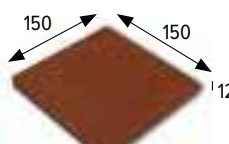

Esquina/REX 15 Stair-tread corner 15
150x150x12 mm

Red	Cod. 902483	PZ090
Flame Red	Cod. 902489	PZ090
Flame Brown	Cod. 902501	PZ090
Black	Cod. 902562	PZ105
Grey	Cod. 904797	PZ090

Antideslizante · Anti slip		
Black	Cod. 902641	PZ125