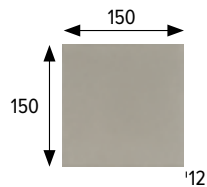

Quarry

Naturales Natural tiles

Colores / Colors

Formatos / Sizes  15x15 5.9x5.9
20x20 7.9x7.9
pulgadas/inches

QUARRY BLACK 20x20 7.9x7.9"

Quarry

Naturales
Natural tiles

Los colores son indicativos. Colors are just indicative.

BASE 15x15 5.9x5.9" • TILE 15x15 5.9x5.9"
150x150x12 mm 5.9x5.9x0.5"

Red	Cod. 902481	MC580
Flame Red	Cod. 902487	MC580
Flame Brown	Cod. 902499	MC580
Black	Cod. 904187	MC700
Grey	Cod. 904795	MC580

Antideslizante · Anti slip
Black Cod. **903945** MC720

BASE 20x20 7.9x7.9" • TILE 20x20 7.9x7.9"
195x195x13 mm 7.7x7.7x0.5"

Red	Cod. 903728	MC475
Flame Brown	Cod. 902650	MC475
Black	Cod. 902651	MC600

Datos de embalaje/ Packing list p. 190

Piezas especiales Special pieces