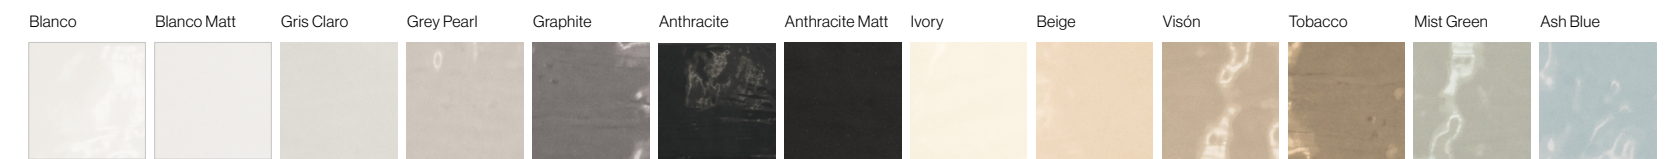

Colores Colours / Farben / Couleurs