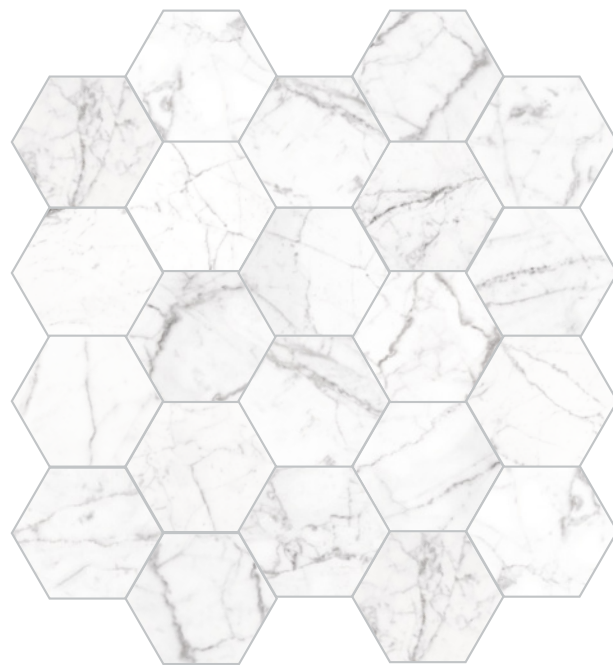

Hexagon Carrara Matt 23101 EQ-3