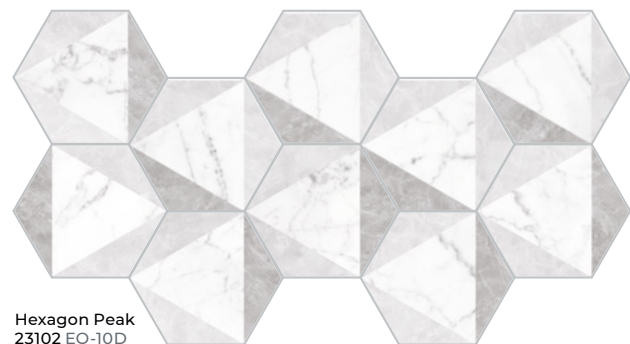

Hexagon Peak 23102 EQ-10D