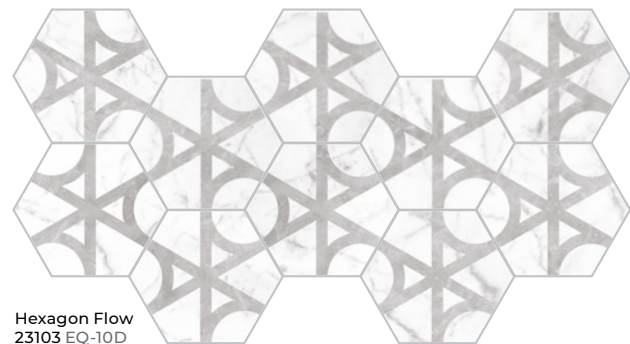

Decoración

Décor / Dekorfliese / Pièce décorée

Hexagon Flow 23103 EQ-10D