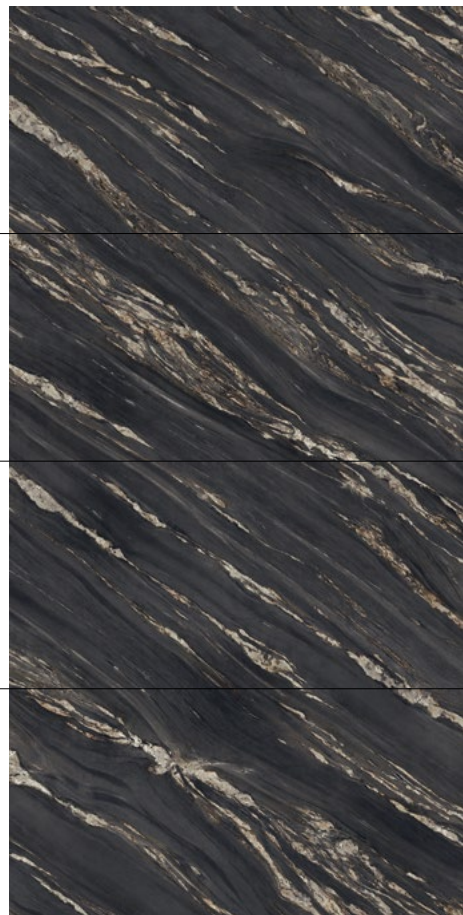

75x37,5 cm **MMH147673** **MML147673**

30"x15"

SAPIENSTONE

12 mm ** 4D Cashmere 4D Polished

320x160 cm **SSC3216547G** **SSP3216547G**

126"x63"

20 mm ** 4D Cashmere 4D Polished

320x160 cm **SSC3216547G20** **SSP3216547G20**

126"x63"

6 mm Thick Available Faces

INNOVATIVE MARBLE

MAJESTIC ONYX

- 6 mm Polished
- 300x150 cm 120"x60" **MML26461530**
- 150x150 cm 60"x60" **MML26461515**
- 150x75 cm 60"x30" **MML2646715**
- 75x75 cm 30"x30" **MML264677**
- 75x37,5 cm 30"x15" **MML264673**