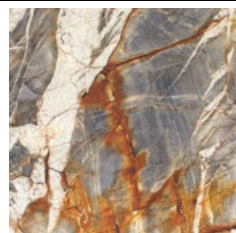

BLUE TEMPEST

6 mm Polished

150x150 cm **MML29261515**

60"x60"

150x75 cm **MML2926715**

60"x30"

75x75 cm **MML292677**

30"x30"

75x37,5 cm **MML292673**

30"x15"

Available Faces