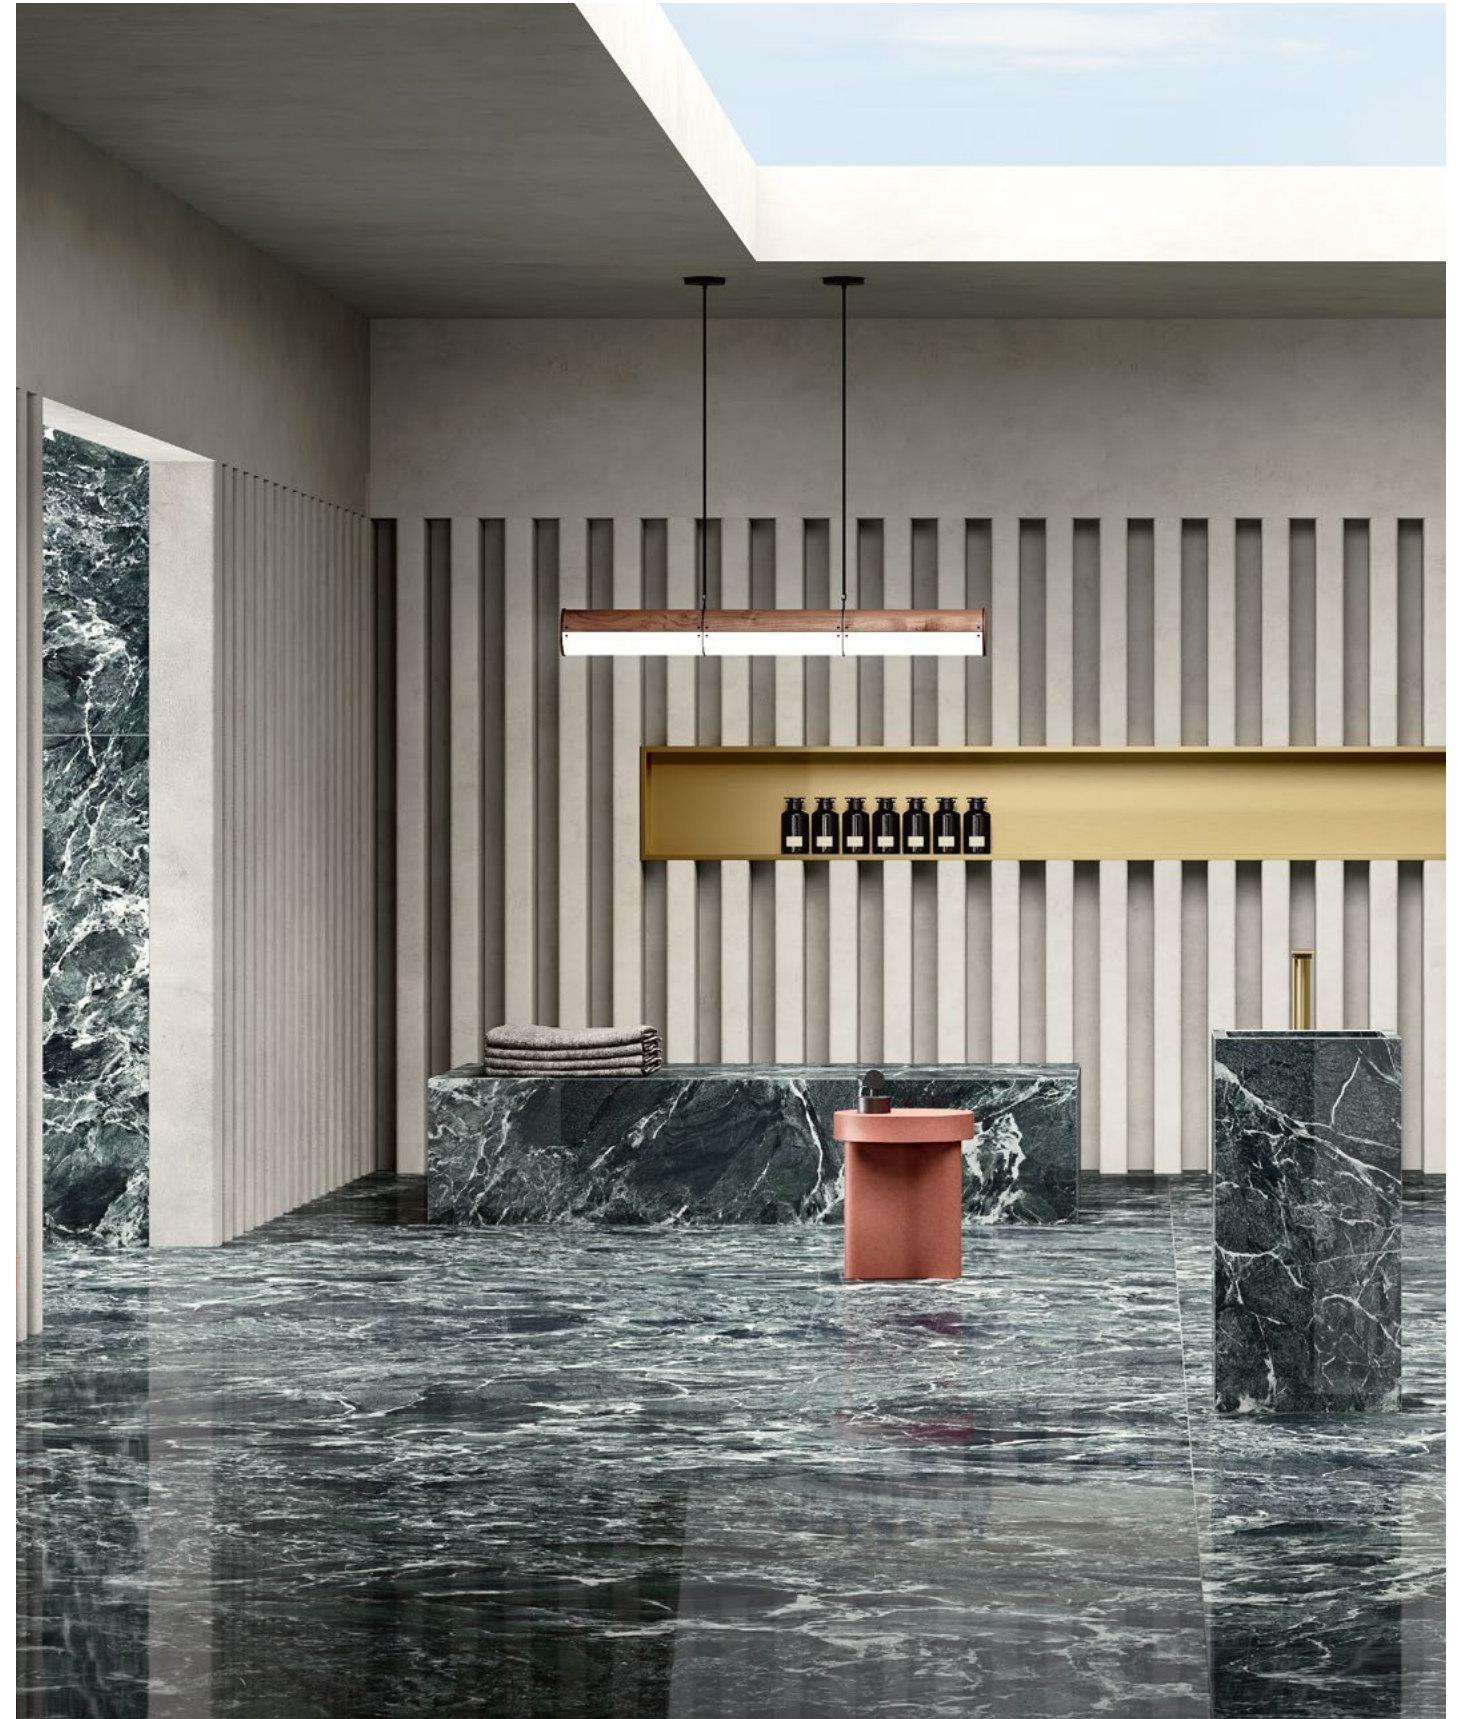

MARMI MAXIMUM

ALPI CHIARO VENATO

Available in CLASSIC SIZES

Alpi Chiaro Venato Polished

6 mm   Natural   Polished

300x150 cm 120"x60"	MMS8761530	MML8761530
270x120 cm 108"x48"	MMS8762712	MML8762712
150x150 cm 60"x60"	MMS8761515	MML8761515
120x120 cm 48"x48"	MMS876120	MML876120
150x75 cm 60"x30"	MMS876715	MML876715
75x75 cm 30"x30"	MMS87677	MML87677
75x37,5 cm 30"x15"	MMS87673	MML87673

Available Faces