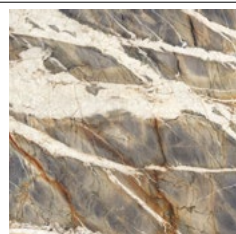

BLUE TEMPEST

6 mm Polished

150x150 cm **MML29261515**

60"x60"

150x75 cm **MML2926715**

60"x30"

75x75 cm **MML292677**

30"x30"

75x37,5 cm **MML292673**

30"x15"

Available Faces