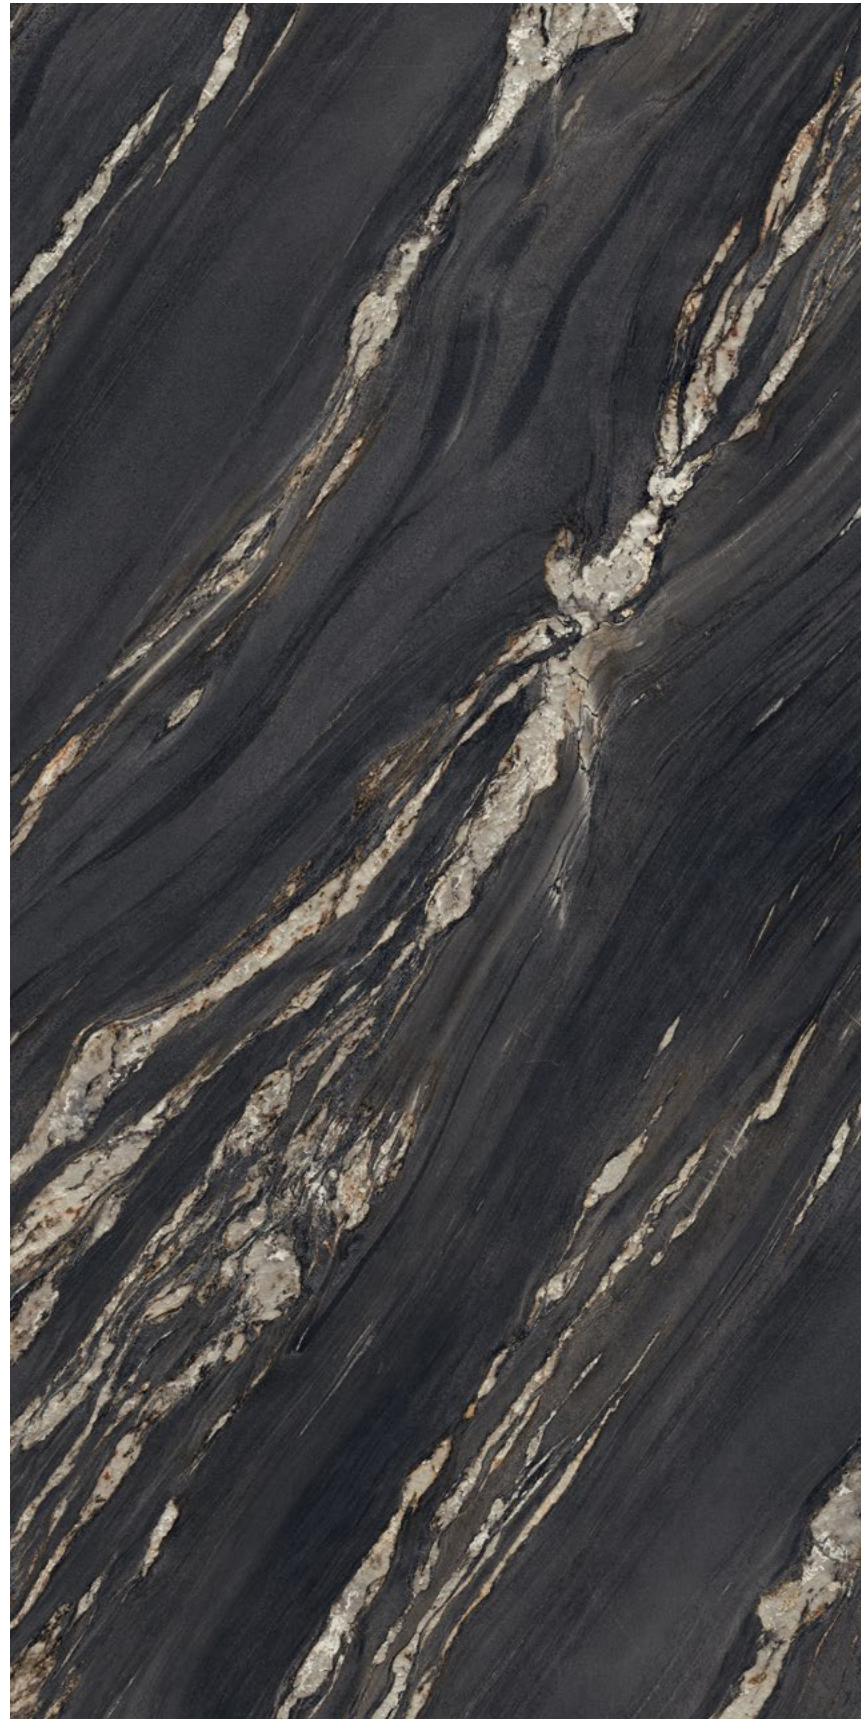

75x37,5 cm **MMH147673** **MML147673**

30"x15"

SAPIENSTONE

12 mm ** 4D Cashmere 4D Polished

320x160 cm **SSC3216547G** **SSP3216547G**

126"x63"

20 mm ** 4D Cashmere 4D Polished

320x160 cm **SSC3216547G20** **SSP3216547G20**

126"x63"

6 mm Thick Available Faces

INNOVATIVE MARBLE

MAJESTIC ONYX

- 6 mm Polished
- 300x150 cm 120"x60" **MML26461530**
- 150x150 cm 60"x60" **MML26461515**
- 150x75 cm 60"x30" **MML2646715**
- 75x75 cm 30"x30" **MML264677**
- 75x37,5 cm 30"x15" **MML264673**