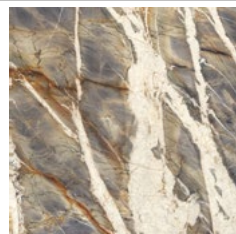

BLUE TEMPEST

6 mm Polished

150x150 cm **MML29261515**

60"x60"

150x75 cm **MML2926715**

60"x30"

75x75 cm **MML292677**

30"x30"

75x37,5 cm **MML292673**

30"x15"

Available Faces