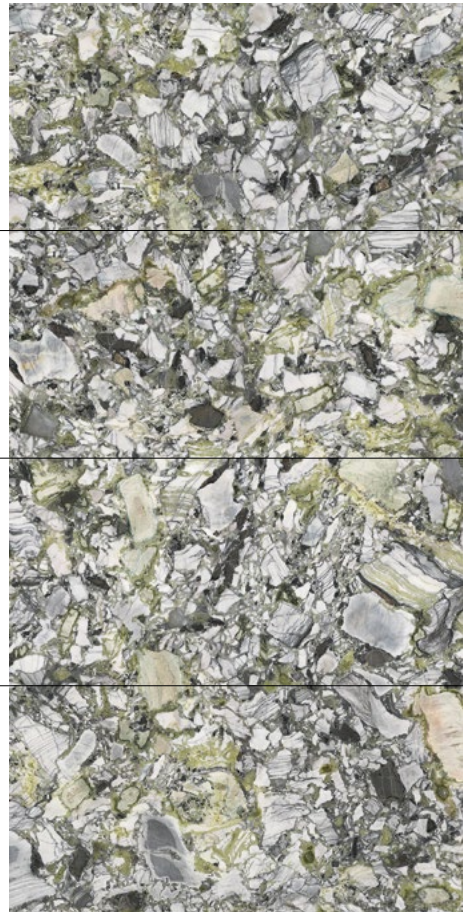

MARMI MAXIMUM

WHITE BEAUTY

6 mm Polished

300x150 cm **MML7261530**
120"x60"

150x150 cm **MML7261515**
60"x60"

150x75 cm **MML726715**
60"x30"

75x75 cm **MML72677**
30"x30"

75x37,5 cm **MML72673**
30"x15"

Available Faces