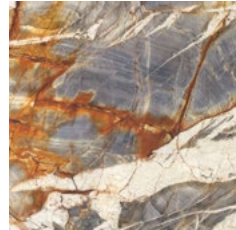

BLUE TEMPEST

6 mm Polished

150x150 cm **MML29261515**

60"x60"

150x75 cm **MML2926715**

60"x30"

75x75 cm **MML292677**

30"x30"

75x37,5 cm **MML292673**

30"x15"

Available Faces