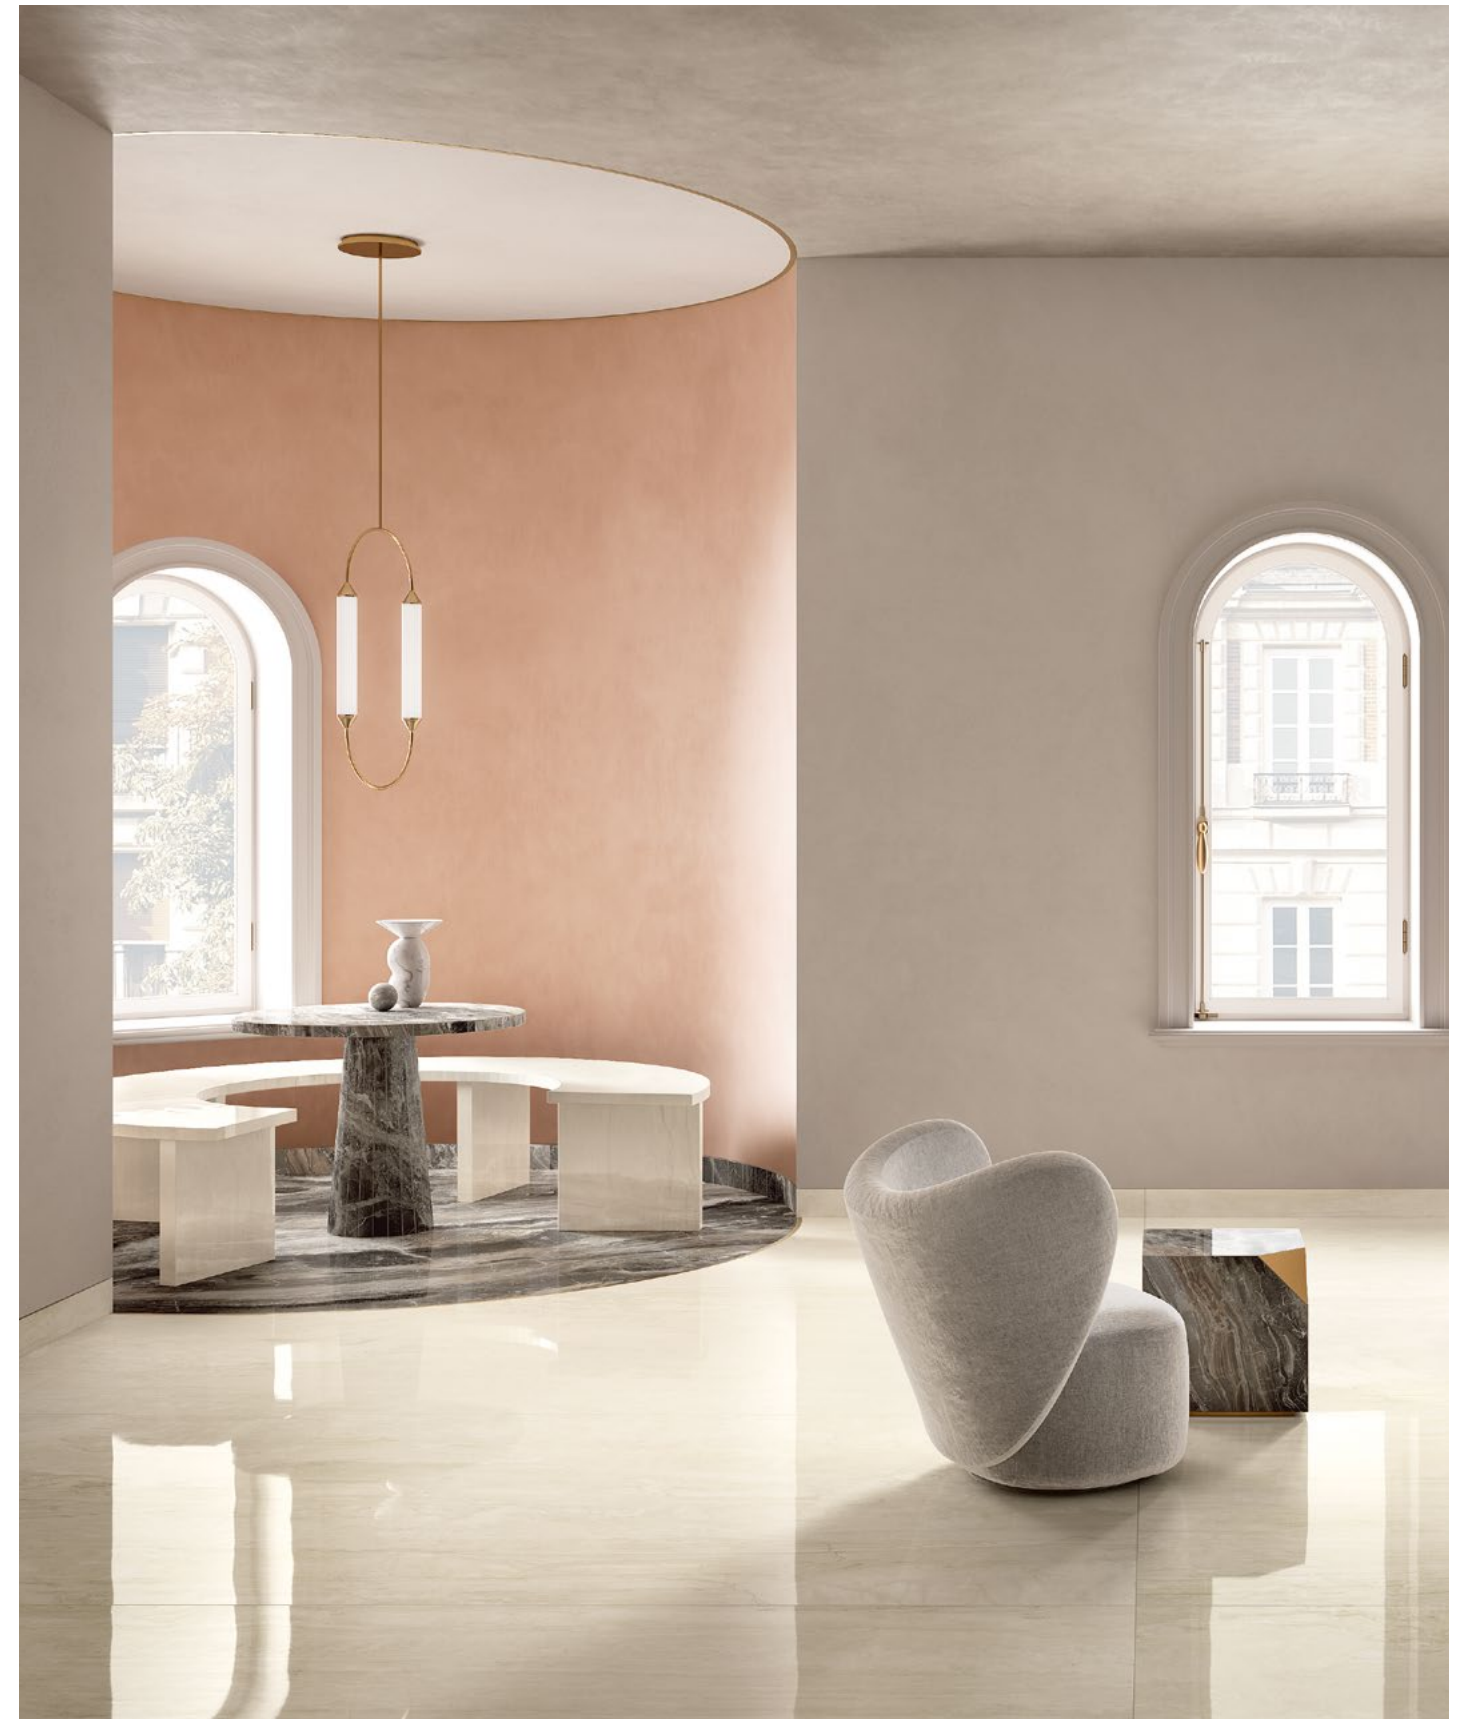

ETHEREAL TRAVERTINO

1. 6 mm Polished
2. 300x150 cm **MML9161530**
     120"x60"
   - 150x150 cm **MML9161515**
     60"x60"
   - 150x75 cm **MML916715**
     60"x30"
   - 75x75 cm **MML91677**
     30"x30"
   - 75x37,5 cm **MML91673**
     30"x15"

Available Faces