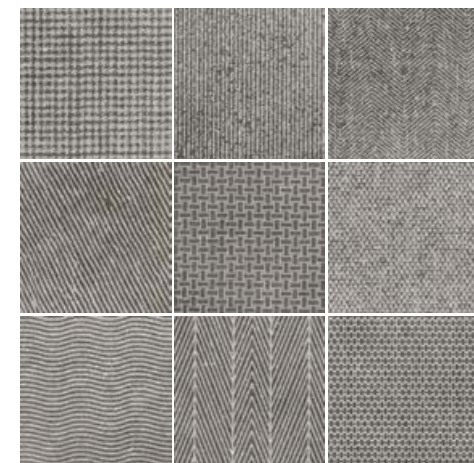

Formatos

Sizes / Formate / Formats

20 x 20 cm
8" x 8"

| | |
|---------------------|------------|
| White | 23540 EQ-3 |
| Bone | 23539 EQ-3 |
| Taupe | 23538 EQ-3 |
| Grey | 23541 EQ-3 |
| Black | 23537 EQ-3 |
| Stracciatella Grey | 23635 EQ-3 |
| Stracciatella Taupe | 23638 EQ-3 |

Evoque Grey*
23548 EQ-5
9 diseños diferentes
9 different designs
9 verschiedene Designs
9 designs différents

Elements Taupe*
23542 EQ-5
12 diseños diferentes
12 different designs
12 verschiedene Designs
12 designs différents