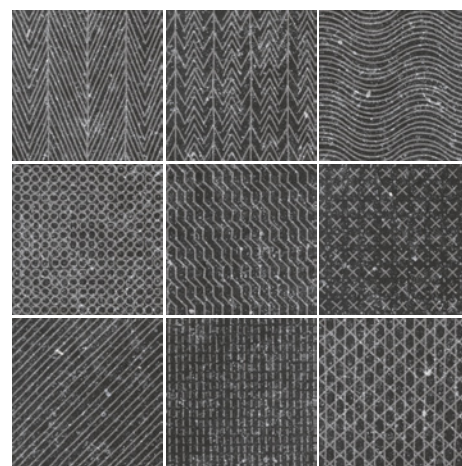

Coralstone Grey, Gamut Grey 20 x 20 cm / 8" x 8"

Porcelánico · Pavimento / Porcelain tile · Floor tile

Feinsteinzeug · Böden / Grès Cérame · Carrelage de sol

Formatos

Sizes / Formate / Formats

20 x 20 cm
8" x 8"

Grey 23570 EQ-3

Black 23569 EQ-3

Variedad gráfica
Shade variation
Designvielfalt
Variété de designs

Decoración

Décor / Dekorfliese / Pièce décorée

Gamut Grey*
23576 EQ-5

Gamut Black*
23571 EQ-5

Formatos

Sizes / Formate / Formats

29,2 x 25,4 cm
11½" x 10"

Grey 23578 EQ-3

Black 23577 EQ-3

Variedad gráfica
Shade variation
Designvielfalt
Variété de designs

Decoración

Décor / Dekorfliese / Pièce décorée

Mélange Grey*
23584 EQ-10D