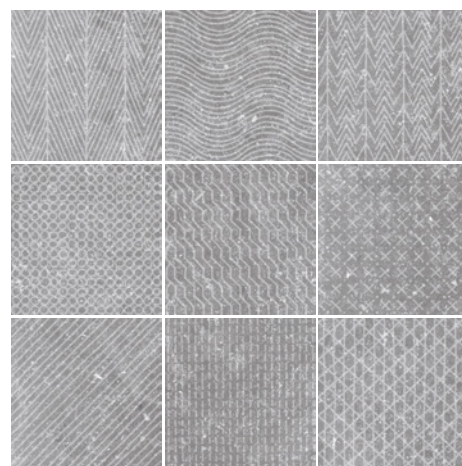

QUALITY PRODUCTS FOR UNIQUE PROJECTS.

CORALSTONE

Coralstone Mélange Grey 29,2 x 25,4 cm / 11½" x 10"

Coralstone Hexagon Black 29,2 x 25,4 cm / 11½" x 10"
Coralstone Mélange Black 29,2 x 25,4 cm / 11½" x 10"

Coralstone Grey, Gamut Grey 20 x 20 cm / 8" x 8"

Porcelánico · Pavimento / Porcelain tile · Floor tile

Feinsteinzeug · Böden / Grès Cérame · Carrelage de sol

Formatos

Sizes / Formate / Formats

20 x 20 cm
8" x 8"

Grey 23570 EQ-3

Black 23569 EQ-3

Variedad gráfica
Shade variation
Designvielfalt
Variété de designs

Decoración

Décor / Dekorfliese / Pièce décorée

Gamut Grey*
23576 EQ-5

Gamut Black*
23571 EQ-5

Formatos