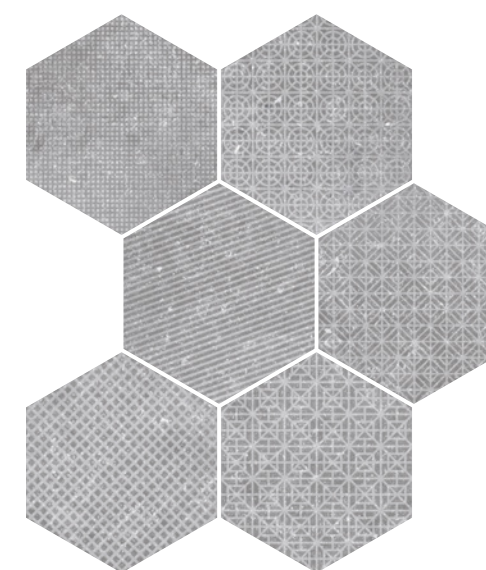

Sizes / Formate / Formats

29,2 x 25,4 cm
11½" x 10"

Grey 23578 EQ-3

Black 23577 EQ-3

Variedad gráfica
Shade variation
Designvielfalt
Variété de designs

Decoración

Décor / Dekorfliese / Pièce décorée

Mélange Grey*
23584 EQ-10D