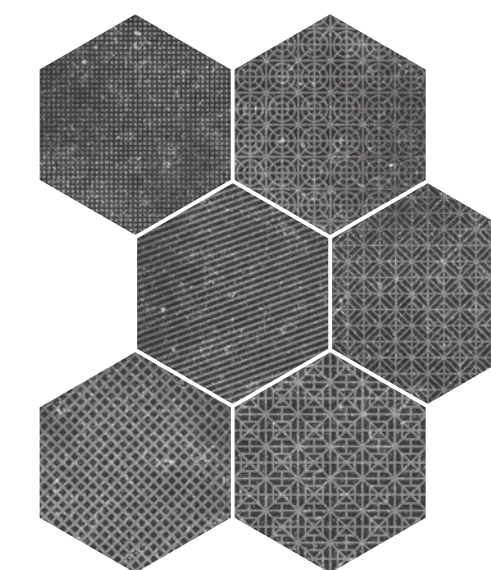

Sizes / Formate / Formats

29,2 x 25,4 cm
11½" x 10"

Grey 23578 EQ-3

Black 23577 EQ-3

Variedad gráfica
Shade variation
Designvielfalt
Variété de designs

Decoración

Décor / Dekorfliese / Pièce décorée

Mélange Grey*
23584 EQ-10D