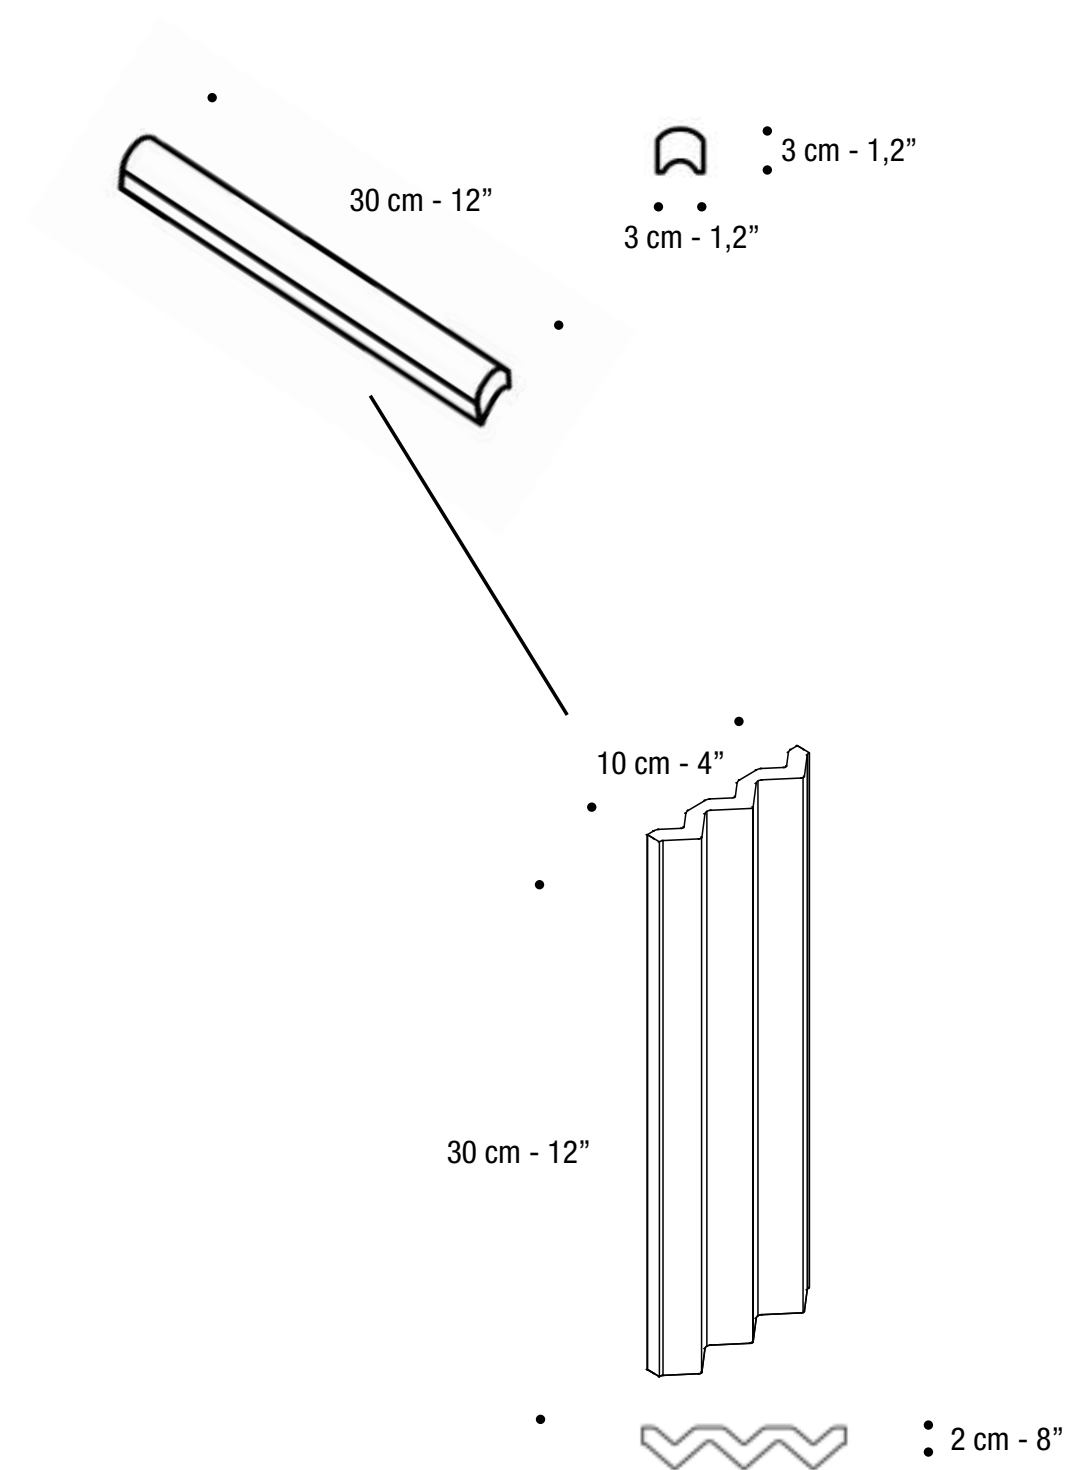

TERMINALE

ENDING PIECE

Terminale di chiusura 3x30x3 cm - 1,2"x12"x1,2"
Ending piece

Colori disponibili:
Available colours

 **NERO** laccato
LP469

 **COTTO CERATO** opaco
LP559

 **GRAFITE** silk
LP509

 **WHITE MOON** silk
LP529