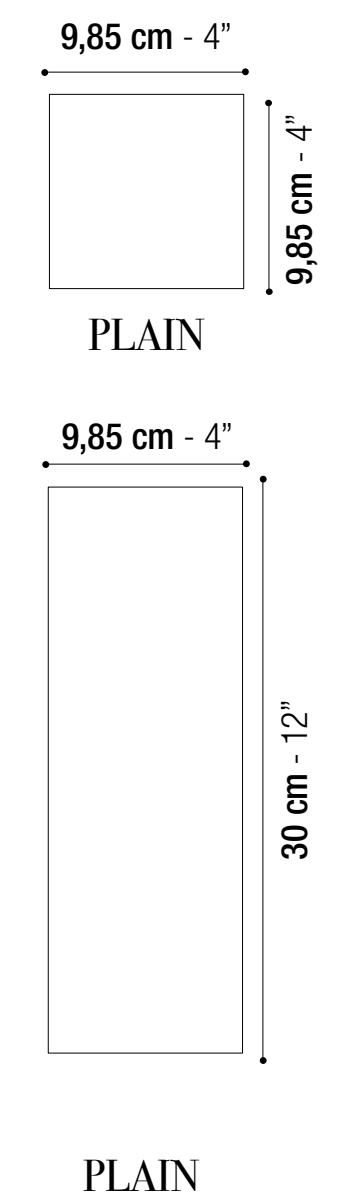

FORMATI DISPONIBILI AVAILABLE SIZES

PL03

Rivestimento / Wall: PLISSÉ **PL240** Antracite 10x97x2 cm - 4"x38,2"x0,8", **PL371** Crocus scuro 10x60x2 cm - 4"x24"x0,8", **PL412** Rosso 10x30x2 cm - 4"x12"x0,8", **PL333** Oliva scuro 3,3x30x2 cm - 1,3"x12"x0,8", **PL394** Malva scuro 3,3x10x2 cm - 1,3"x4"x0,8", **PL295** Cedro scuro 5x10x2 cm - 2"x4"x0,8".

FORMATI 3D THREE-DIMENSIONAL SIZES

FORMATI PLAIN PLAIN SIZES