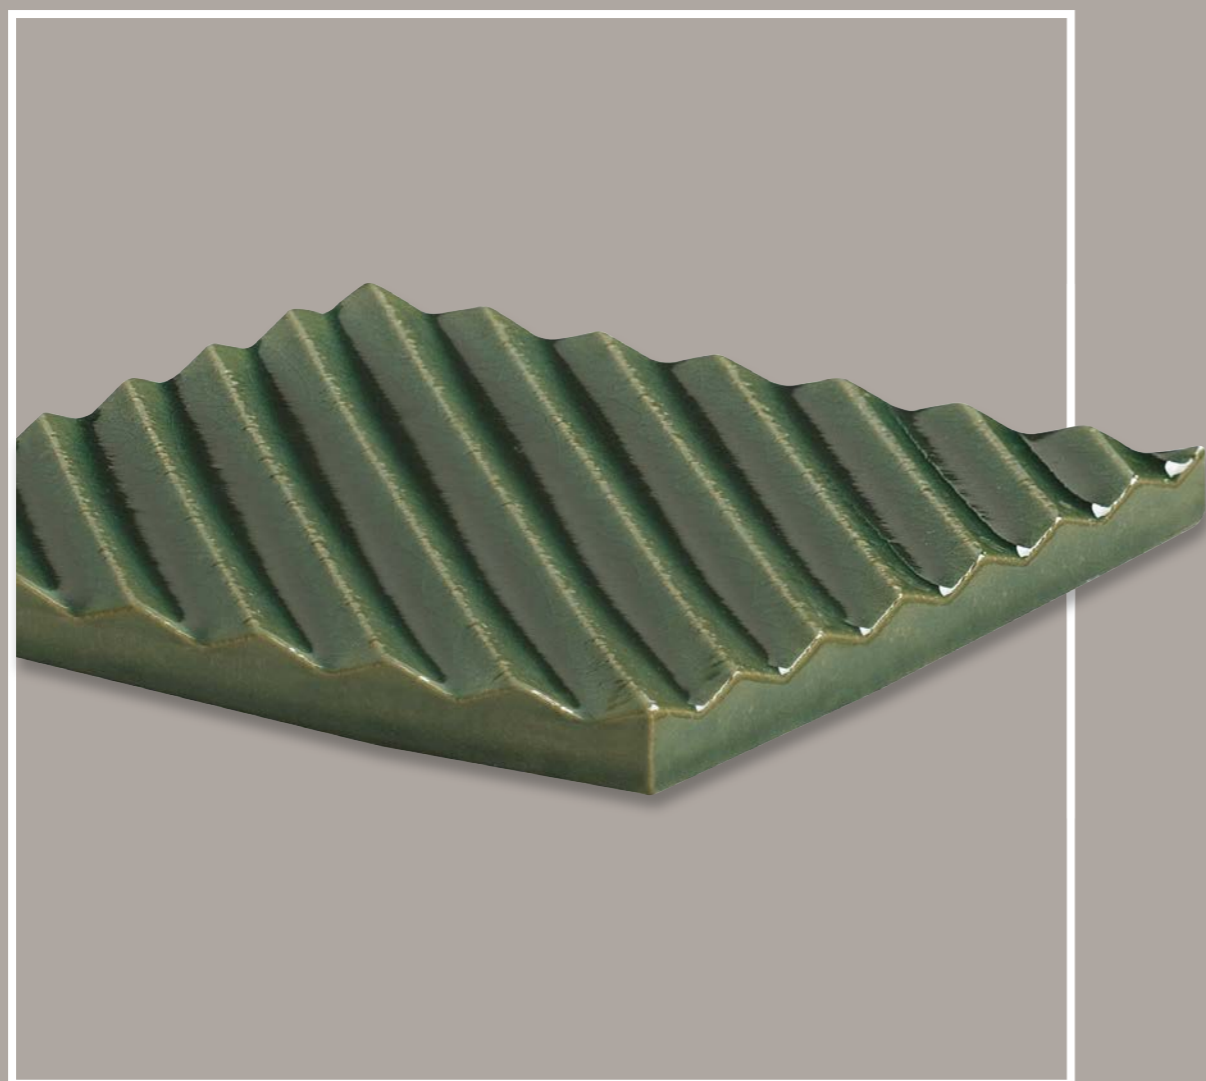

# ENZO

---

CERAMIC WALL TILE

GRANITI VICENTIA  
GROUP

ENZO  
D'AUTORE

13 x 13 · 5" x 5"

REVESTIMIENTO / WALL TILE  
ENZO VERDE CRAQ. 13 x 13 · 5" x 5"

EVOLUTION  
EXTRUDED PORCELAIN TILE

REVESTIMIENTO / WALL TILE  
 ENZO CALDAIA 13 x 13 · 5" x 5"  
 AUSTRAL WHITE 40 x 120 · 16" x 48"

# ENZO

PE GRES EXTRUSIONADO PORCELÁNICO  
 PORCELAIN EXTRUDED TILE

REVESTIMIENTO  
 WALL TILE

SUPERFICIE BRILLO  
 SURFACE BRIGTNES

EFFECT  
 MICRO CRAQUELÉ

VOLUMEN  
 VOLUME

EVOLUTION  
 EXTRUDED PORCELAIN TILE