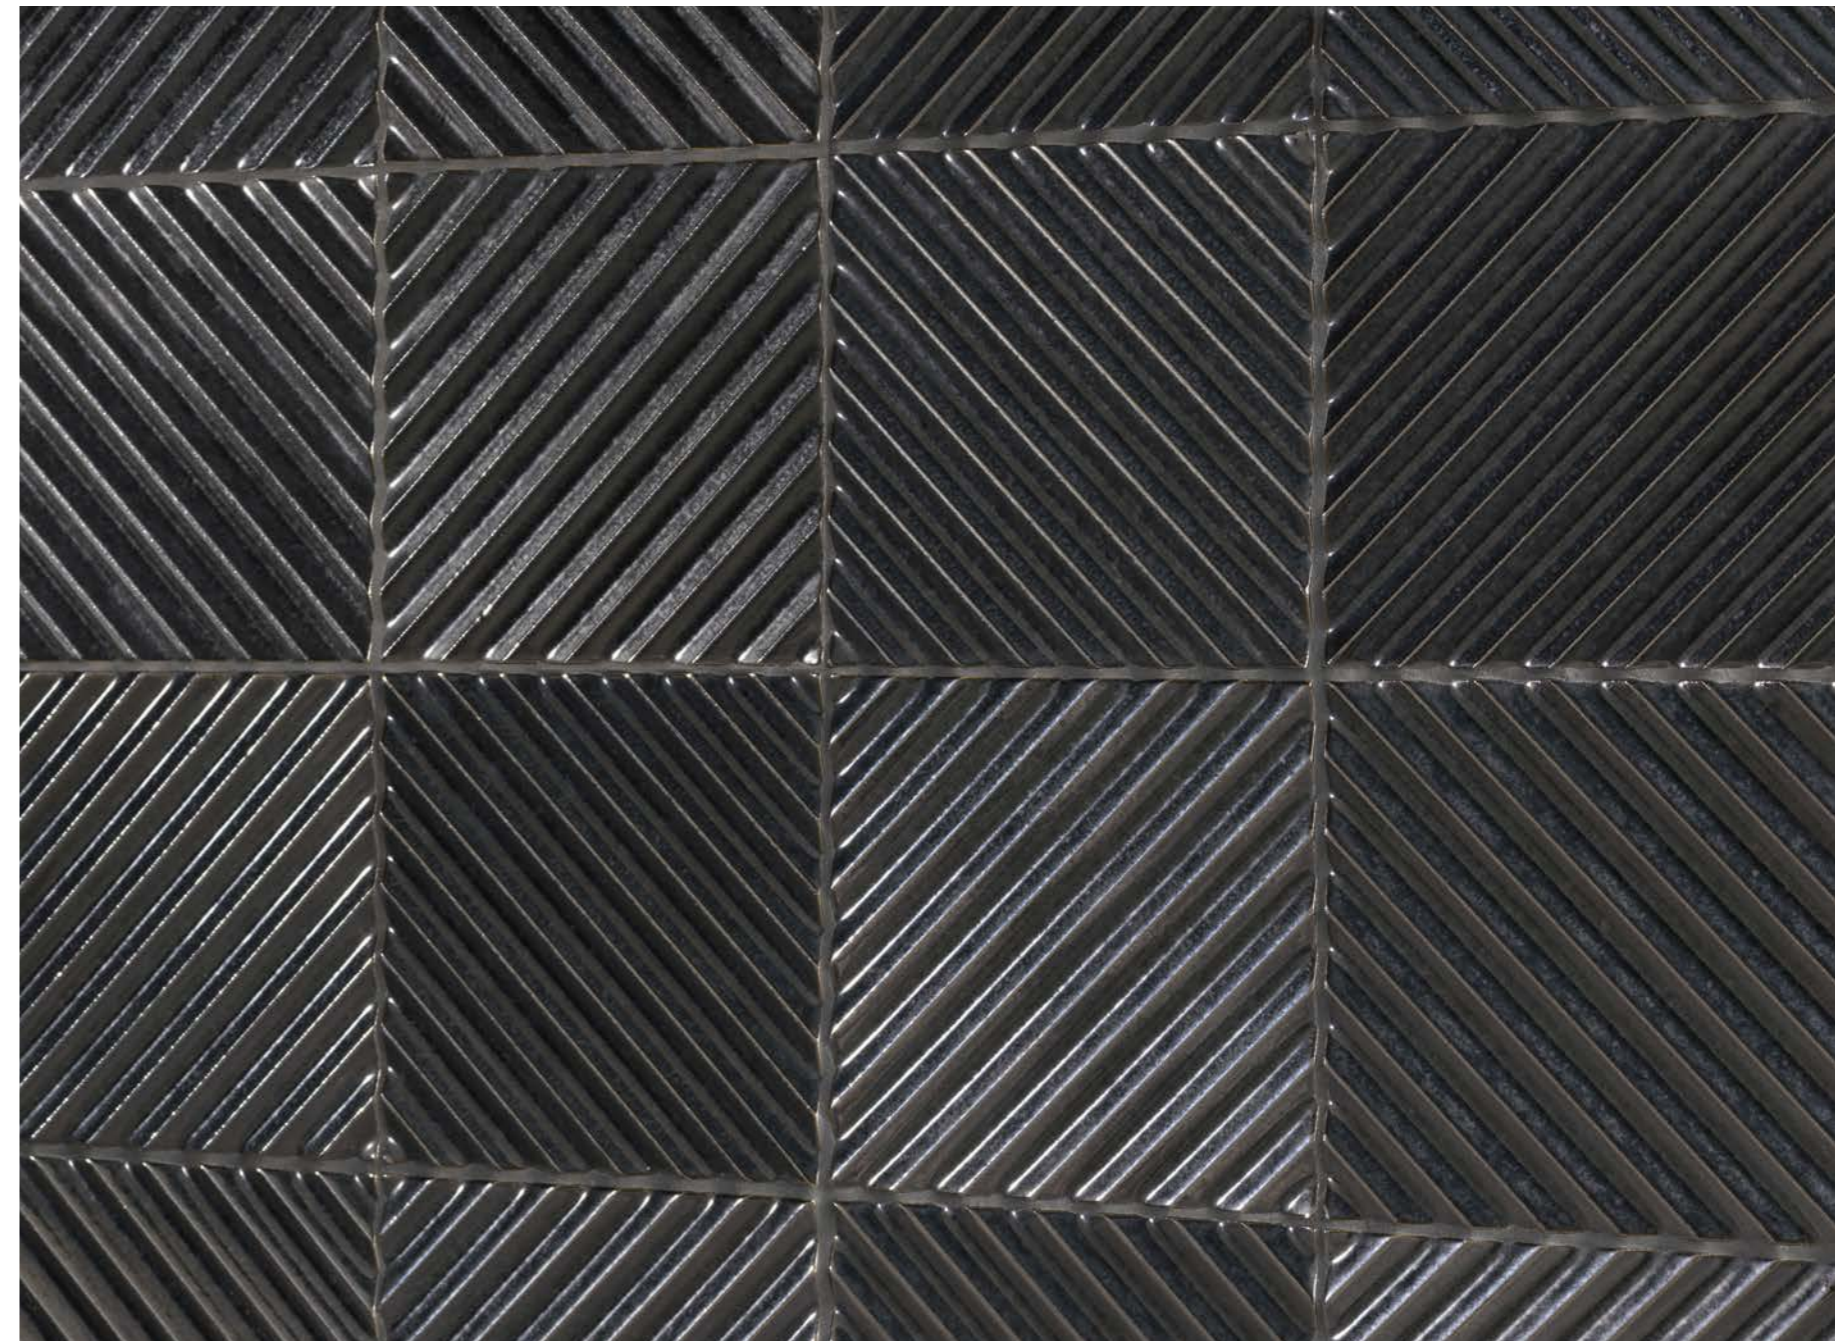

FORMATO	PULGADAS	PZ/CAJA	M²/CAJA	CAJA/PLT	PESO/CAJA	PESO/PLT
13 x 13	5" x 5"	27	0,45	108	10,9	1,193

REVESTIMIENTO / WALL TILE
ENZO METALLO 13 x 13 · 5" x 5"