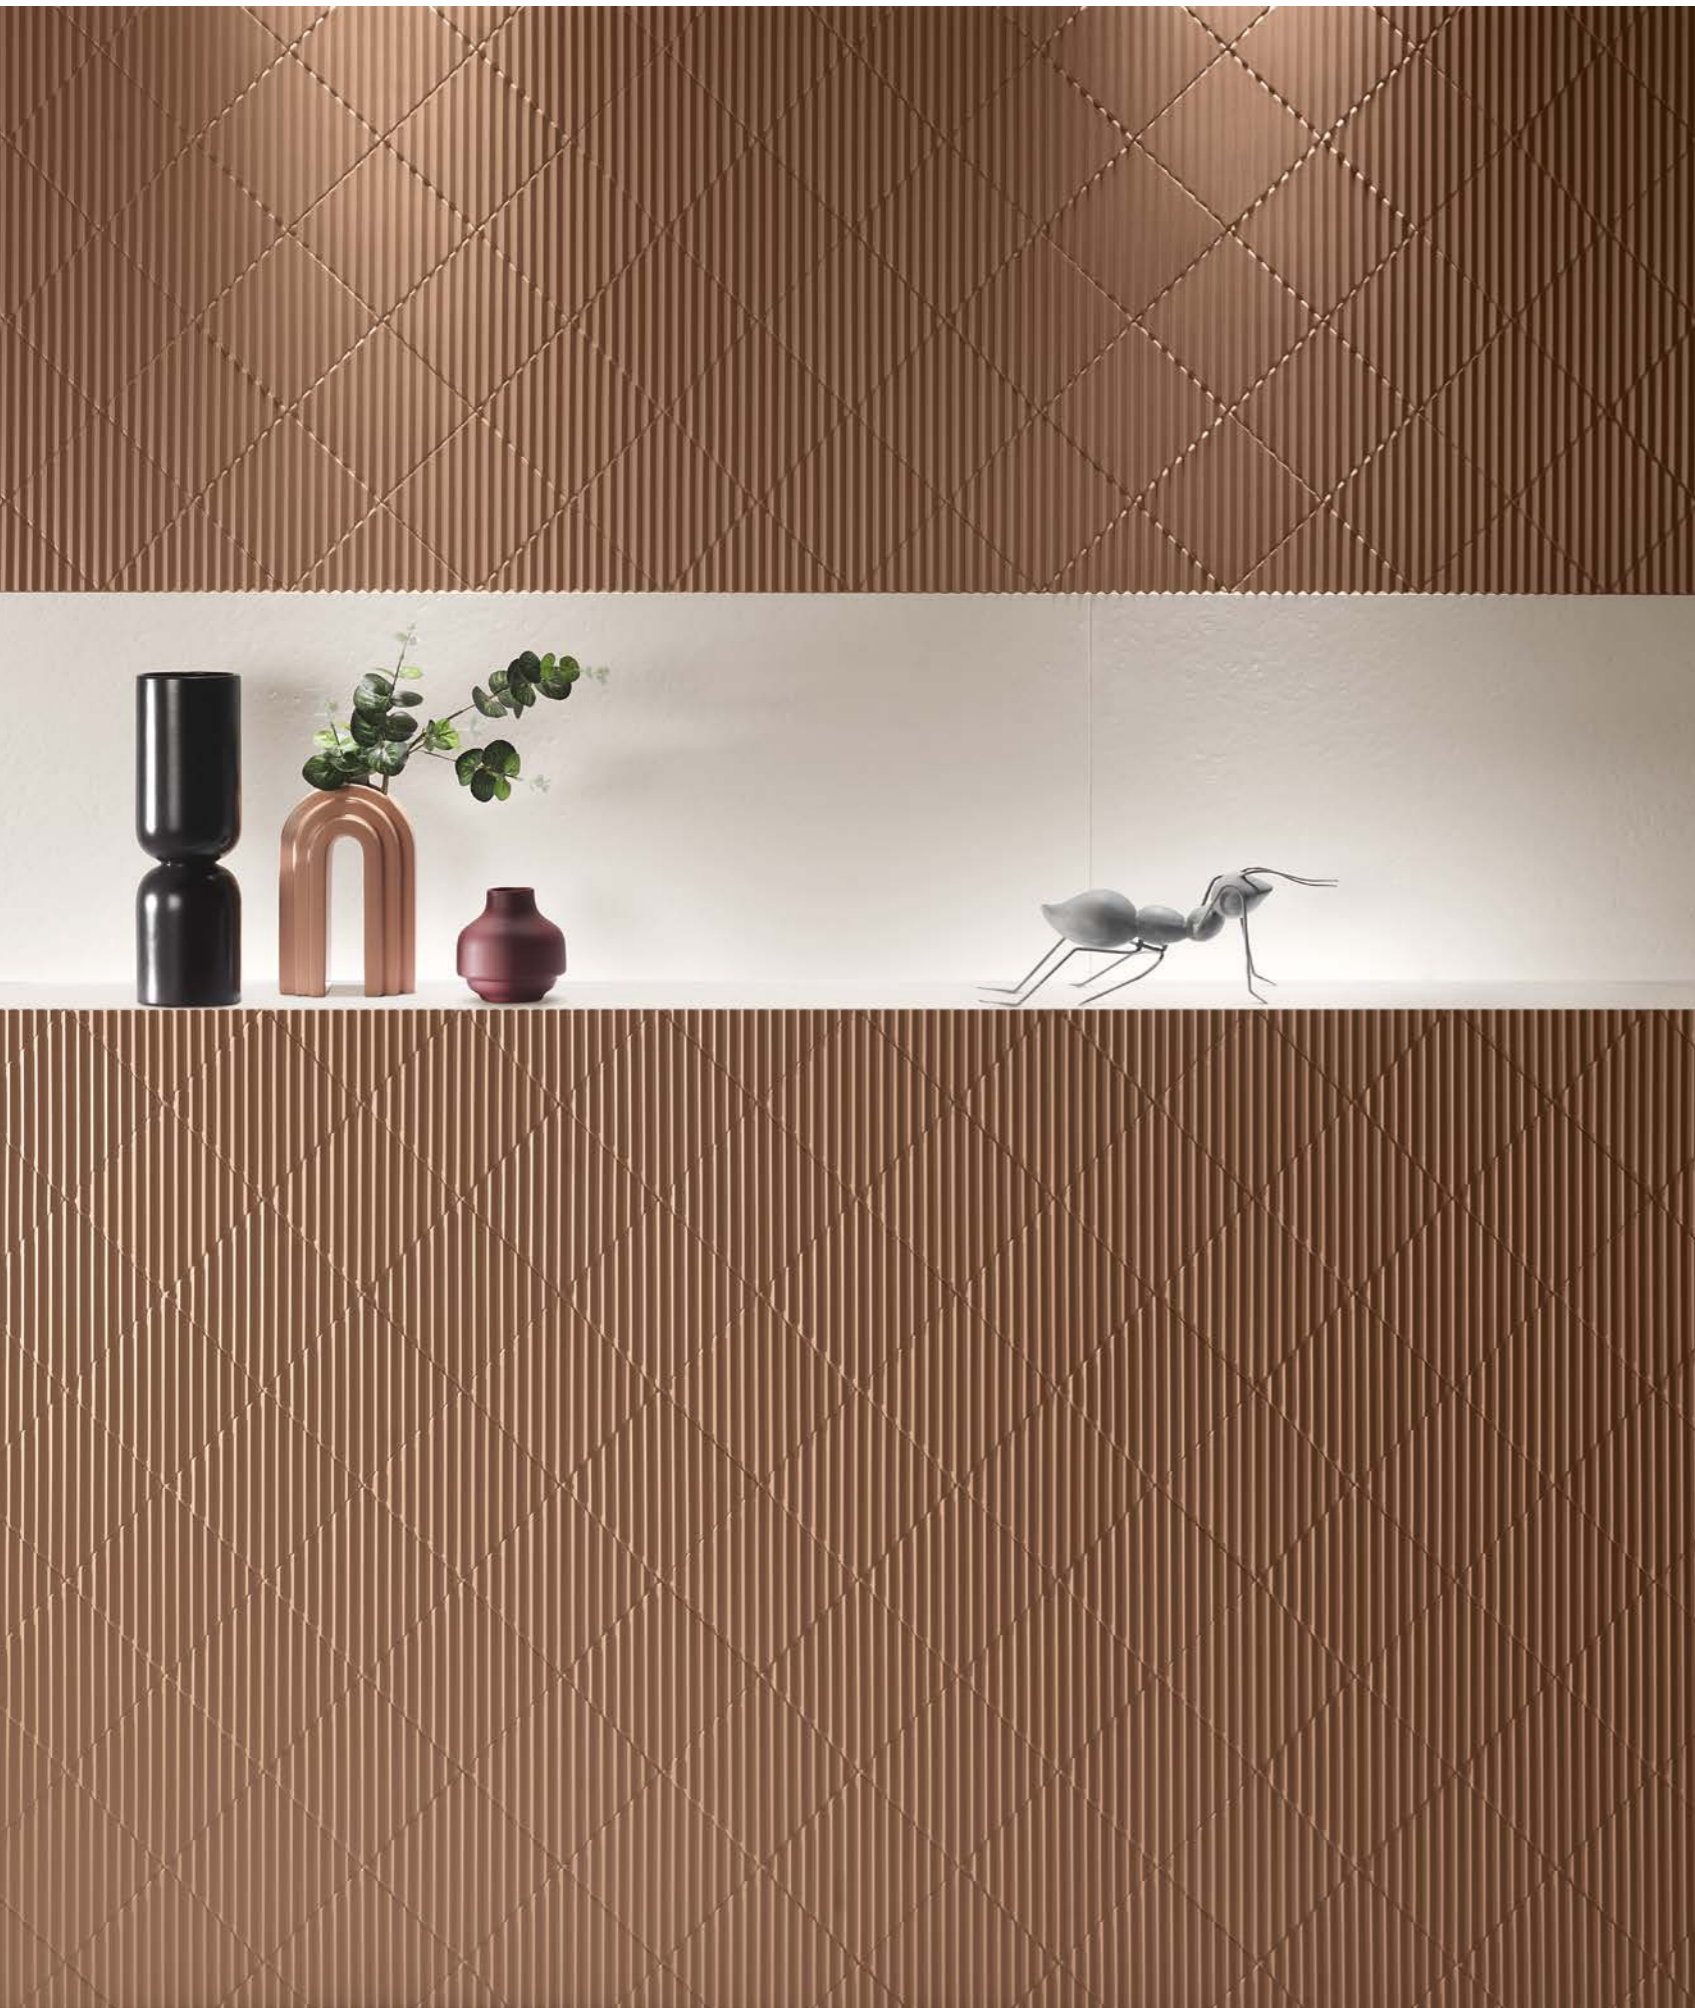

# ENZO

---

CERAMIC WALL TILE

GRANITI VICENTIA  
GROUP

ENZO  
D'AUTORE

13 x 13 · 5" x 5"

REVESTIMIENTO / WALL TILE  
ENZO VERDE CRAQ. 13 x 13 · 5" x 5"

EVOLUTION  
EXTRUDED PORCELAIN TILE

# ENZO

PE GRES EXTRUSIONADO PORCELÁNICO  
 PORCELAIN EXTRUDED TILE

REVESTIMIENTO  
 WALL TILE

SUPERFICIE BRILLO  
 SURFACE BRIGTNES

EFFECT  
 MICRO CRAQUELÉ

VOLUMEN  
 VOLUME

EVOLUTION  
 EXTRUDED PORCELAIN TILE