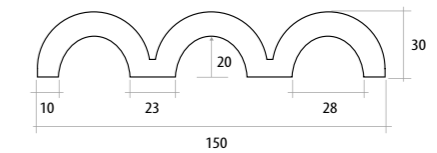

DYNAMIC

CERAMIC WALL TILE

GRANITI VICENTIA
GROUP

DYNAMIC

ARCH 15 x 30 · 6" x 12"
ANGLE 12,5 x 30 · 5" x 12"

REVESTIMIENTO / WALL TILE
DYNAMIC WHITE 7,5 x 30 · 3" x 12"
DYNAMIC ANGLE FROST 12,5 x 30 · 5" x 12"

DYNAMIC WHITE
 7,5 x 30 (G 59) 3" x 12" **m²**

DYNAMIC ARCH FROST
 15 x 30 (G 51) 6" x 12" **m²**

DYNAMIC ARCH DARK
 15 x 30 (G 51) 6" x 12" **m²**

DETALLE

DETAIL

DYNAMIC ARCH FROST
 15 x 30 · 6" x 12"

PERFIL

PROFILE

DYNAMIC ANGLE FROST
 12,5 x 30 (G 51) 5" x 12" **m²**

DYNAMIC ANGLE DARK
 12,5 x 30 (G 51) 5" x 12" **m²**

DETALLE

DETAIL

DYNAMIC ANGLE FROST
 12,5 x 30 · 5" x 12"

PERFIL

PROFILE

FORMATO	PULGADAS	PZ/CAJA	M²/CAJA	CAJA/PLT	PESO/CAJA	PESO/PLT
7,5 x 30	3" x 12"	22	0,5	120	10,44	1,268
ARCH 15 x 30	6" x 12"	13	0,585	24	18,90	468
ANGLE 12,5 x 30	5" x 12"	20	0,75	24	23,1	570

* **Precorte en la pieza: recomendamos rejuntar.**
 * Pre-cut piece: we recommend to grout.