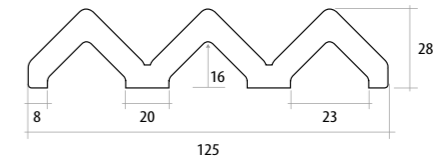

DYNAMIC WHITE
 7,5 x 30 (G 59) 3" x 12" **m²**

DYNAMIC ARCH FROST
 15 x 30 (G 51) 6" x 12" **m²**

DYNAMIC ARCH DARK
 15 x 30 (G 51) 6" x 12" **m²**

DETALLE

DETAIL

DYNAMIC ARCH FROST
 15 x 30 · 6" x 12"

PERFIL

PROFILE

DYNAMIC ANGLE FROST
 12,5 x 30 (G 51) 5" x 12" **m²**

DYNAMIC ANGLE DARK
 12,5 x 30 (G 51) 5" x 12" **m²**

DETALLE

DETAIL

DYNAMIC ANGLE FROST
 12,5 x 30 · 5" x 12"

PERFIL

PROFILE

FORMATO	PULGADAS	PZ/CAJA	M²/CAJA	CAJA/PLT	PESO/CAJA	PESO/PLT
7,5 x 30	3" x 12"	22	0,5	120	10,44	1,268
ARCH 15 x 30	6" x 12"	13	0,585	24	18,90	468
ANGLE 12,5 x 30	5" x 12"	20	0,75	24	23,1	570

* **Precorte en la pieza: recomendamos rejuntar.**
 * Pre-cut piece: we recommend to grout.