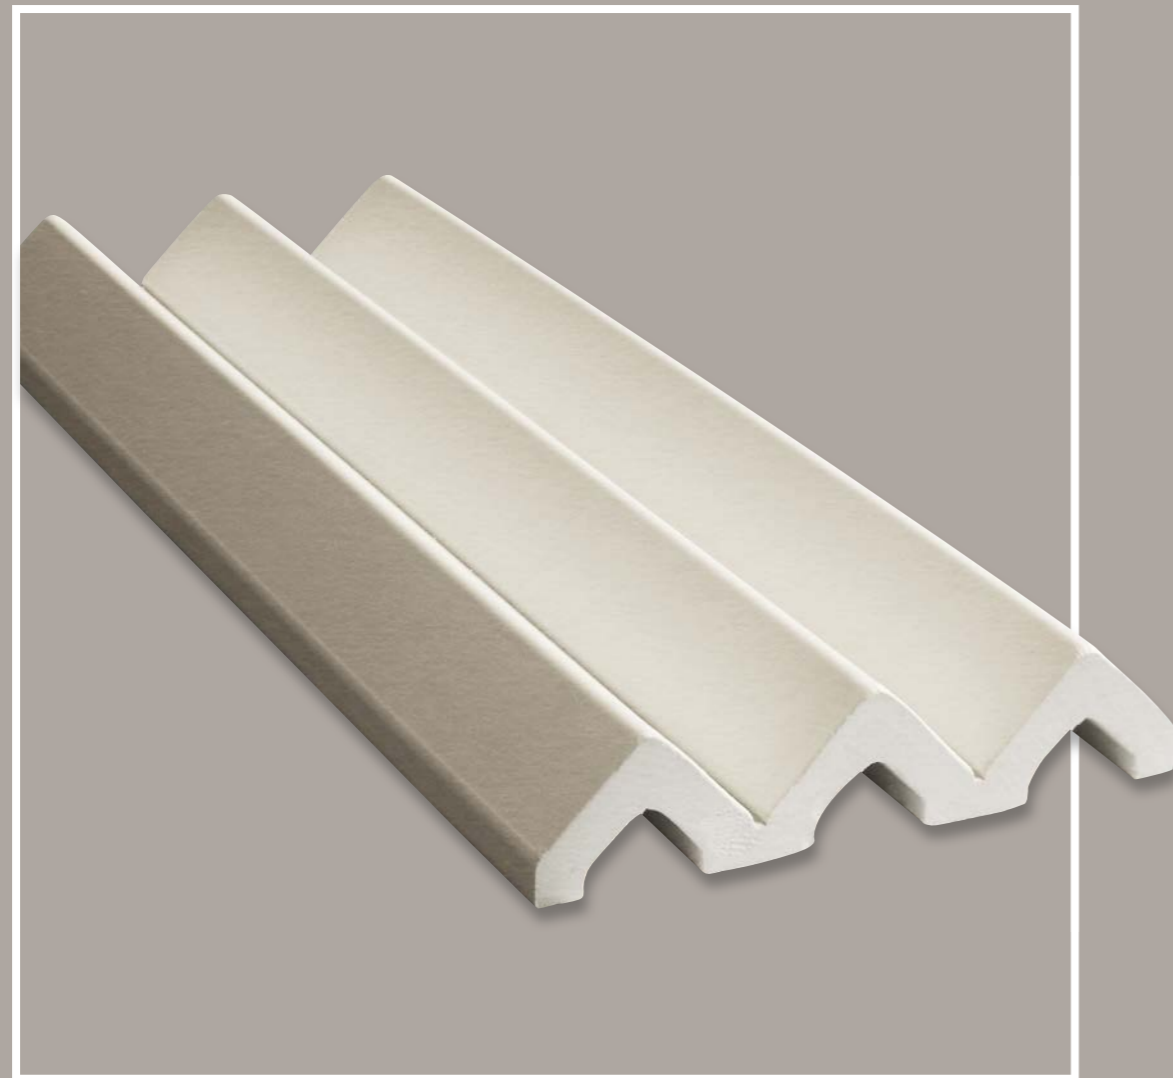

DYNAMIC

CERAMIC WALL TILE

GRANITI VICENTIA
GROUP

DYNAMIC

ARCH 15 x 30 · 6" x 12"
ANGLE 12,5 x 30 · 5" x 12"

REVESTIMIENTO / WALL TILE
DYNAMIC WHITE 7,5 x 30 · 3" x 12"
DYNAMIC ANGLE FROST 12,5 x 30 · 5" x 12"

EVOLUTION
EXTRUDED PORCELAIN TILE

CUORE

REVESTIMIENTO / WALL TILE
DYNAMIC WHITE 7,5 x 30 · 3" x 12"
DYNAMIC ARCH FROST 15 x 30 · 6" x 12"

DYNAMIC

PE GRES EXTR. PORCELÁNICO
 PORCELAIN EXTRUDED TILE

REVESTIMIENTO
 WALL TILE

DYNAMIC WHITE
 7,5 x 30 (G 59) 3" x 12" **m²**

DYNAMIC ARCH FROST
 15 x 30 (G 51) 6" x 12" **m²**

DYNAMIC ARCH DARK
 15 x 30 (G 51) 6" x 12" **m²**

DETALLE

DETAIL

DYNAMIC ARCH FROST
 15 x 30 · 6" x 12"

PERFIL