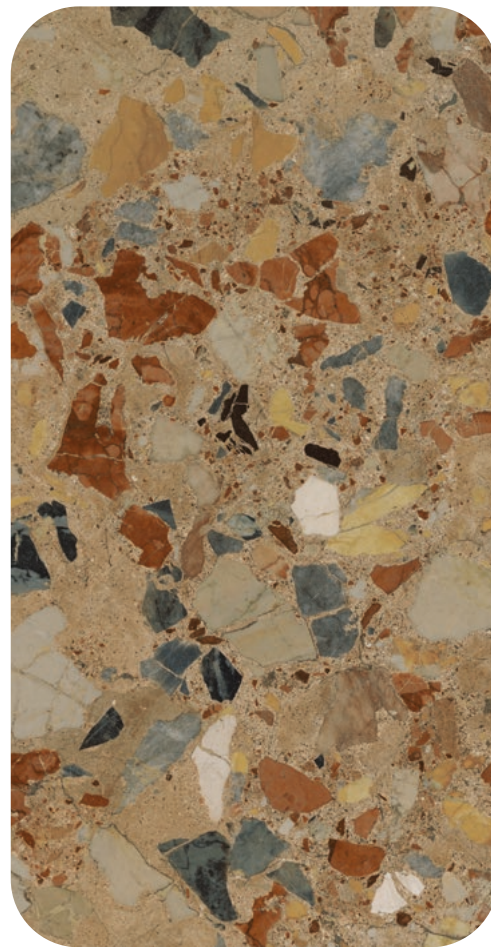

Arte Oro

Formati / Sizes

120x280
48"x111"
6 mm
Rett

120x120
48"x48"
9 mm
Rett

60x120
24"x48"
9 mm
Rett

60x60
24"x24"
9 mm
Rett

30x60
12"x24"
9 mm
Rett

	Stile Argento			Stile Oro			Stile Titanio			Arte Argento			Arte Oro			Arte Titanio		
	Lev	Matt	Safe	Lev	Matt	Safe	Lev	Matt	Safe	Lev	Matt	Safe	Lev	Matt	Safe	Lev	Matt	Safe
	104838	104832		104787	104735	104763	104793	104745	104769	104799	104751	104775	104805	104757	104781			
	M 170	M 130		M 126	M 94	M 94	M 102	M 82	M 82	M 98	M 70	M 70	M 98	M 70	M 70			
	104839	104833		104788	104736	104764	104794	104746	104770	104800	104752	104776	104806	104758	104782			
	M 170	M 130		M 126	M 94	M 94	M 102	M 82	M 82	M 98	M 70	M 70	M 98	M 70	M 70			
	104840	104834		104789	104737	104765	104795	104747	104771	104801	104753	104777	104807	104759	104783			
	M 170	M 130		M 126	M 94	M 94	M 102	M 82	M 82	M 98	M 70	M 70	M 98	M 70	M 70			
	104835	104829		104784	104738	104760	104790	104742	104766	104796	104748	104772	104802	104754	104778			
	M 170	M 130		M 126	M 94	M 94	M 102	M 82	M 82	M 98	M 70	M 70	M 98	M 70	M 70			
	104836	104830		104785	104739	104761	104791	104743	104767	104797	104749	104773	104803	104755	104779			
	M 170	M 130		M 126	M 94	M 94	M 102	M 82	M 82	M 98	M 70	M 70	M 98	M 70	M 70			
	104837	104831		104786	104740	104762	104792	104744	104768	104798	104750	104774	104804	104756	104780			
	M 170	M 130		M 126	M 94	M 94	M 102	M 82	M 82	M 98	M 70	M 70	M 98	M 70	M 70			
PZ x BOX	1			2			2			3			6					
MQ x BOX	3,36			2,88			1,44			1,08			1,08					
KG x BOX	48,72			61			30,5			22,50			22,00					
BOX x PL	20			18			36			32			40					
MQ x PL	67,20			51,84			51,84			34,56			43,20					
KG x PL	974,40			1098			1098			720			880					

Per motivi tecnici i pesi e imballi possono variare / For technical reasons the weights and packaging info may vary.