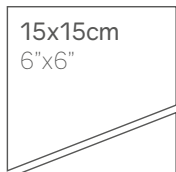

# Magical 3

Magical 3 Umbrella Cream  
12,4 x 10,7 cm · 5" x 4"

MAGICAL 3

12,4x10,7 cm  
5" x 4"

12,4x10,7 cm  
5" x 4"

WATER PROOF

Magical 3 Lance White, Black Matt  
15 x 15 cm - 6" x 6"

# MAGICAL 3 LANCE

Magical 3 Lance Dark Grey / Evolution Blanco Brillo  
15 x 15 cm · 6" x 6"

FreshBar.

EQUIPE

# MAGICAL 3

Magical 3 Umbrella White / Scale Hexagon White Matt  
12,4 x 10,7 cm · 5" x 4"

Magical 3 Umbrella White, Metallic  
Scale Hexagon White Matt  
12,4 x 10,7 cm · 5" x 4"

FORMATO SIZE	Kg/pza kg/pieces	caja / box			palet / pallet			cajas boxes
		piezas pieces	Kg	m <sup>2</sup> sqm	piezas pieces	kg/palet kg/pallet	m <sup>2</sup> sqm	
SCALE HEXAGON 12,4 x 10,7 cm. 5" x 4"	0,149	50	7,68	0,61	4.200	665	51,24	84