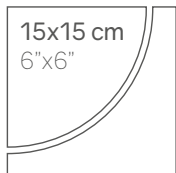

# Magical 3

Magical 3 Umbrella Cream  
12,4 x 10,7 cm · 5" x 4"

MAGICAL 3

12,4x10,7 cm  
5" x 4"

12,4x10,7 cm  
5" x 4"

WATER PROOF

Magical 3 Lance White, Black Matt  
15 x 15 cm - 6" x 6"

# MAGICAL 3 LANCE

Magical 3 Lance Dark Grey / Evolution Blanco Brillo  
15 x 15 cm · 6" x 6"

FreshBar.

EQUIPE

# MAGICAL 3

Magical 3 Umbrella White / Scale Hexagon White Matt  
12,4 x 10,7 cm · 5" x 4"

Magical 3 Umbrella White, Metallic  
Scale Hexagon White Matt  
12,4 x 10,7 cm · 5" x 4"

FORMATO SIZE	Kg/pza kg/pieces	caja / box			palet / pallet			cajas boxes
		piezas pieces	Kg	m <sup>2</sup> sqm	piezas pieces	kg/palet kg/pallet	m <sup>2</sup> sqm	
SCALE HEXAGON 12,4 x 10,7 cm. 5" x 4"	0,149	50	7,68	0,61	4.200	665	51,24	84