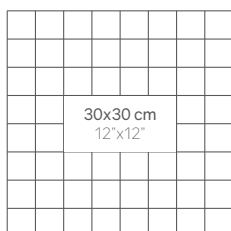

**LIGHT (\*)**  
23511  
EQ-3

23517  
EQ-4 R10

**NATURAL (\*)**  
23512  
EQ-3

23518  
EQ-4 R10

FORMATO SIZE	Kg/pza kg/pieces	caja / box			palet / pallet			
		piezas pieces	Kg	m <sup>2</sup> sqm	piezas pieces	kg/palet kg/pallet	m <sup>2</sup> sqm	cajas boxes
29,2 x 25,4 cm. 11 ½" x 10"	1,080	9	9,95	0,5	864	975	48	96

**NUT (\*)**  
23513  
EQ-3

23519  
EQ-4 R10

**SILVER (\*)**  
23514  
EQ-3

23520  
EQ-4 R10

**DARK (\*)**  
23515  
EQ-3

23521  
EQ-4 R10

Urban Hexagon Light 29,2 x 25,4 cm / 11 1/2" x 10"

Urban Hexagon Dark 29,2 x 25,4 cm / 11 1/2" x 10"

# Urban 20x20 cm / 8" x 8" · 29,2x25,4 cm / 11 ½" x 10"

Porcelánico · Porcelain tile

Gama de colores:  
Range of colours:  
20x20 cm / 29,2x25,4

## Mélange 29,2x25,4 cm / 11 ½" x 10"

**LIGHT\***  
23516  
EQ-10D

23522  
EQ-10D R10

**NATURAL\***  
23601  
EQ-10D

23605  
EQ-10D R10

FORMATO SIZE	Kg/pza kg/pieces	caja / box			palet / pallet			
		piezas pieces	Kg	m <sup>2</sup> sqm	piezas pieces	kg/palet kg/pallet	m <sup>2</sup> sqm	cajas boxes
29,2 x 25,4 cm. 11 ½" x 10"	1,080	9	9,95	0,5	864	975	48	96