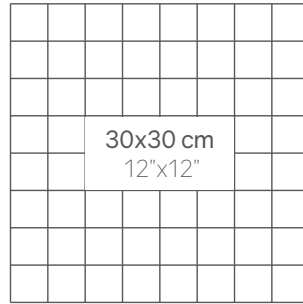

# Urban

Urban Hexagon Dark  
29,2 x 25,4 cm / 11 1/2" x 10"

URBAN

1. **Urban Silver** 20 x 20 cm / 8" x 8"  
**Urban Mosaic Silver** 30 x 30 cm / 12" x 12"

2. **Urban Hexagon Light**  
29,2 x 25,4 cm / 11 1/2" x 10"

## Mélange 29,2x25,4 cm / 11 ½" x 10"

**LIGHT\***  
23516  
EQ-10D

23522  
EQ-10D R10

**NATURAL\***  
23601  
EQ-10D

23605  
EQ-10D R10

FORMATO SIZE	Kg/pza kg/pieces	caja / box			palet / pallet			
		piezas pieces	Kg	m <sup>2</sup> sqm	piezas pieces	kg/palet kg/pallet	m <sup>2</sup> sqm	cajas boxes
29,2 x 25,4 cm. 11 ½" x 10"	1,080	9	9,95	0,5	864	975	48	96