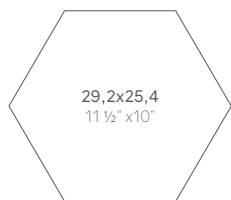

**LIGHT (\*)**  
23511  
EQ-3

23517  
EQ-4 R10

**NATURAL (\*)**  
23512  
EQ-3

23518  
EQ-4 R10

FORMATO SIZE	Kg/pza kg/pieces	caja / box			palet / pallet			
		piezas pieces	Kg	m <sup>2</sup> sqm	piezas pieces	kg/palet kg/pallet	m <sup>2</sup> sqm	cajas boxes
29,2 x 25,4 cm. 11 ½" x 10"	1,080	9	9,95	0,5	864	975	48	96

**NUT (\*)**  
23513  
EQ-3

23519  
EQ-4 R10

**SILVER (\*)**  
23514  
EQ-3

23520  
EQ-4 R10

**DARK (\*)**  
23515  
EQ-3

23521  
EQ-4 R10

Urban Hexagon Light 29,2 x 25,4 cm / 11 1/2" x 10"

Urban Hexagon Dark 29,2 x 25,4 cm / 11 1/2" x 10"

# Urban 20x20 cm / 8" x 8" · 29,2x25,4 cm / 11 ½" x 10"

Porcelánico · Porcelain tile

Gama de colores:  
Range of colours:  
20x20 cm / 29,2x25,4

## Mélange 29,2x25,4 cm / 11 ½" x 10"

**LIGHT\***  
23516  
EQ-10D

23522  
EQ-10D R10

**NATURAL\***  
23601  
EQ-10D

23605  
EQ-10D R10

FORMATO SIZE	Kg/pza kg/pieces	caja / box			palet / pallet			
		piezas pieces	Kg	m <sup>2</sup> sqm	piezas pieces	kg/palet kg/pallet	m <sup>2</sup> sqm	cajas boxes
29,2 x 25,4 cm. 11 ½" x 10"	1,080	9	9,95	0,5	864	975	48	96