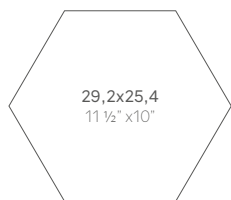

## MOSAICOS / MOSAICS \*

**LIGHT**  
23630  
EQ-30

**NATURAL**  
23632  
EQ-30

**NUT**  
23631  
EQ-30

FORMATO SIZE	Kg/pza kg/pieces	caja/box			palet/pallet			
		piezas pieces	Kg	m <sup>2</sup> sqm	piezas pieces	kg/palet kg/pallet	m <sup>2</sup> sqm	cajas boxes
20 x 20 cm. 8" x 8"	0,765	25	19,35	1,00	1.500	1.181	60	60
30 x 30 cm. 12" x 12"	1,700	10	17,23	0,9	480	847	43,2	48

**SILVER (\*)**  
23526  
EQ-3

23532  
EQ-4  R10

**DARK (\*)**  
23527  
EQ-3

23533  R10

**SILVER**  
23628  
EQ-30

**DARK**  
23629  
EQ-30

Urban Light / Dark 20 x 20 cm / 8" x 8"

# Urban 20x20 cm / 8" x 8" · 29,2x25,4 cm / 11 1/2" x 10"

Porcelánico · Porcelain tile