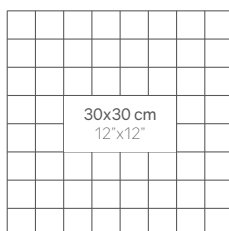

Urban 20x20 cm / 8" x 8" · 29,2x25,4 cm / 11 1/2" x 10"

Porcelánico · Porcelain tile

(*) Variedad gráfica.

Shade variation.

* Venta por pieza
Sale by piece

Gama de colores:
Range of colours:
20x20 cm / 29,2x25,4