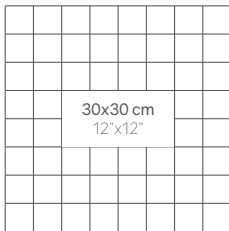

Urban 20x20 cm / 8" x 8" · 29,2x25,4 cm / 11 1/2" x 10"

Porcelánico · Porcelain tile