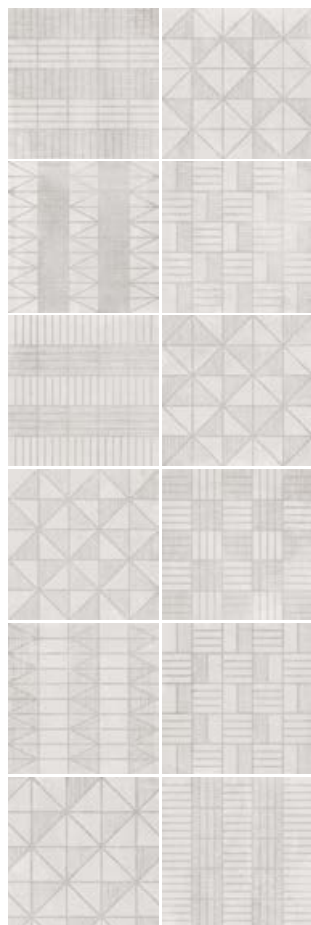

Urban 20x20 cm / 8" x 8" · 29,2x25,4 cm / 11 1/2" x 10"

Porcelánico · Porcelain tile

Handmade 20x20 cm / 8" x 8"

LIGHT*

23536

EQ-5

23535 **EQ-6**