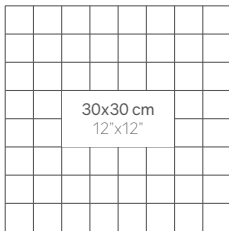

# URBAN

Urban Silver 20 x 20 cm / 8" x 8"  
Evolution Cream 7,5 x 15 cm / 3" x 6"  
Brick Village 6 x 24,6 cm / 2 1/2" x 10"

Urban Hexagon Silver 29,2 x 25,4 cm / 11 1/2" x 10"  
 Country Blanco 6,5 x 20 cm / 2 1/2" x 8"  
 London Blanco 5 x 20 cm / 2" x 8"

# URBAN

Urban Hexagon Mélange Silver  
29,2 x 25,4 cm / 11 1/2" x 10"

Urban Silver  
20 x 20 cm / 8" x 8"

# URBAN

Urban Hexagon Mélange Natural  
29,2 x 25,4 cm / 11 1/2" x 10"

Urban Hexagon Mélange Light  
29,2 x 25,4 cm / 11 1/2" x 10"

# Urban 20x20 cm / 8" x 8" · 29,2x25,4 cm / 11 ½" x 10"

Porcelánico · Porcelain tile

**(\*) Variedad gráfica.**

Shade variation.

Gama de colores:  
Range of colours:  
20x20 cm / 29,2x25,4

29,2x25,4 cm / 11 ½" x 10"