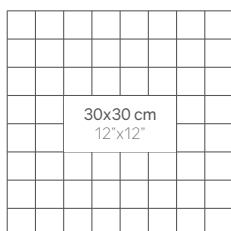

Urban 20x20 cm / 8" x 8" · 29,2x25,4 cm / 11 ½" x 10"

Porcelánico · Porcelain tile