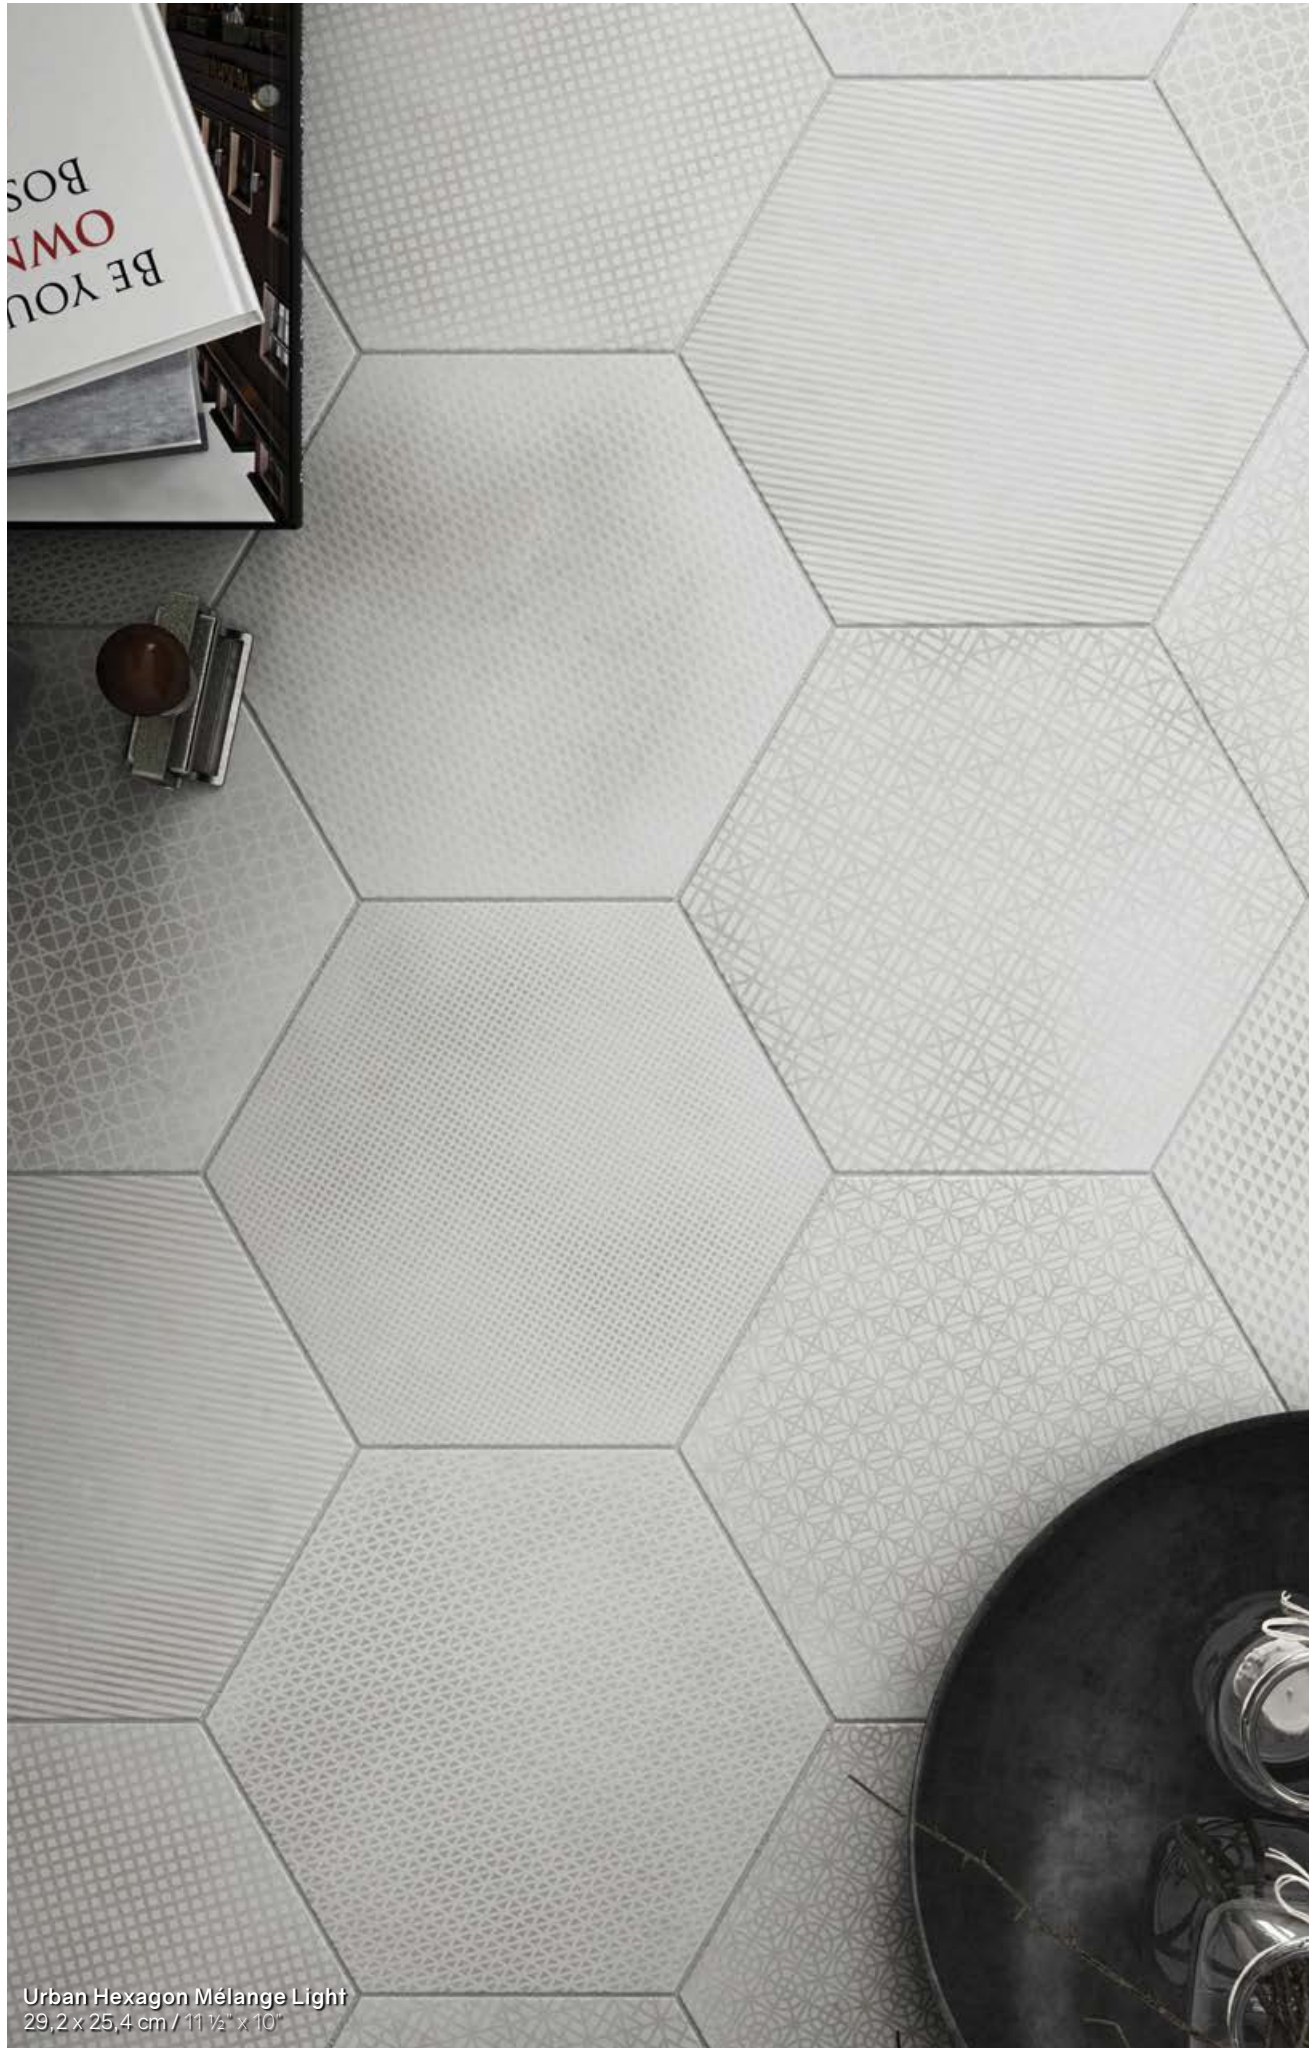

Urban Hexagon Mélange Light
29,2 x 25,4 cm / 11 1/2" x 10"