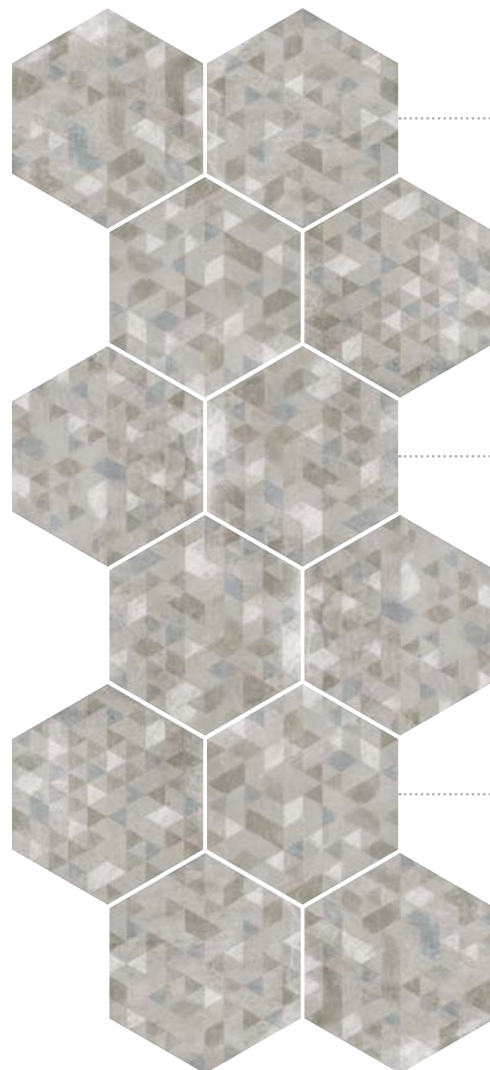

SILVER*
23615
EQ-10D

23616
EQ-10D R10