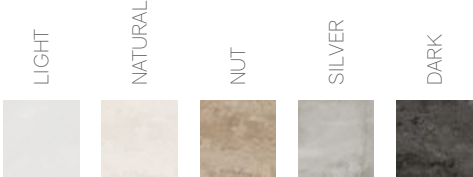

# Urban

Urban Hexagon Dark  
29,2 x 25,4 cm / 11 1/2" x 10"

URBAN

1. **Urban Silver** 20 x 20 cm / 8" x 8"  
**Urban Mosaic Silver** 30 x 30 cm / 12" x 12"

2. **Urban Hexagon Light**  
29,2 x 25,4 cm / 11 1/2" x 10"