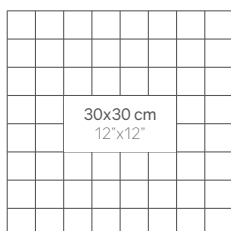

## MOSAICOS / MOSAICS \*

**LIGHT**  
23630  
EQ-30

**NATURAL**  
23632  
EQ-30

**NUT**  
23631  
EQ-30

FORMATO SIZE	Kg/pza kg/pieces	caja/box			palet/pallet			
		piezas pieces	Kg	m <sup>2</sup> sqm	piezas pieces	kg/palet kg/pallet	m <sup>2</sup> sqm	cajas boxes
20 x 20 cm. 8" x 8"	0,765	25	19,35	1,00	1.500	1.181	60	60
30 x 30 cm. 12" x 12"	1,700	10	17,23	0,9	480	847	43,2	48

**SILVER (\*)**  
23526  
EQ-3

23532  
EQ-4  R10

**DARK (\*)**  
23527  
EQ-3

23533  R10

**SILVER**  
23628  
EQ-30

**DARK**  
23629  
EQ-30

Urban Light / Dark 20 x 20 cm / 8" x 8"

# Urban 20x20 cm / 8" x 8" · 29,2x25,4 cm / 11 1/2" x 10"

Porcelánico · Porcelain tile