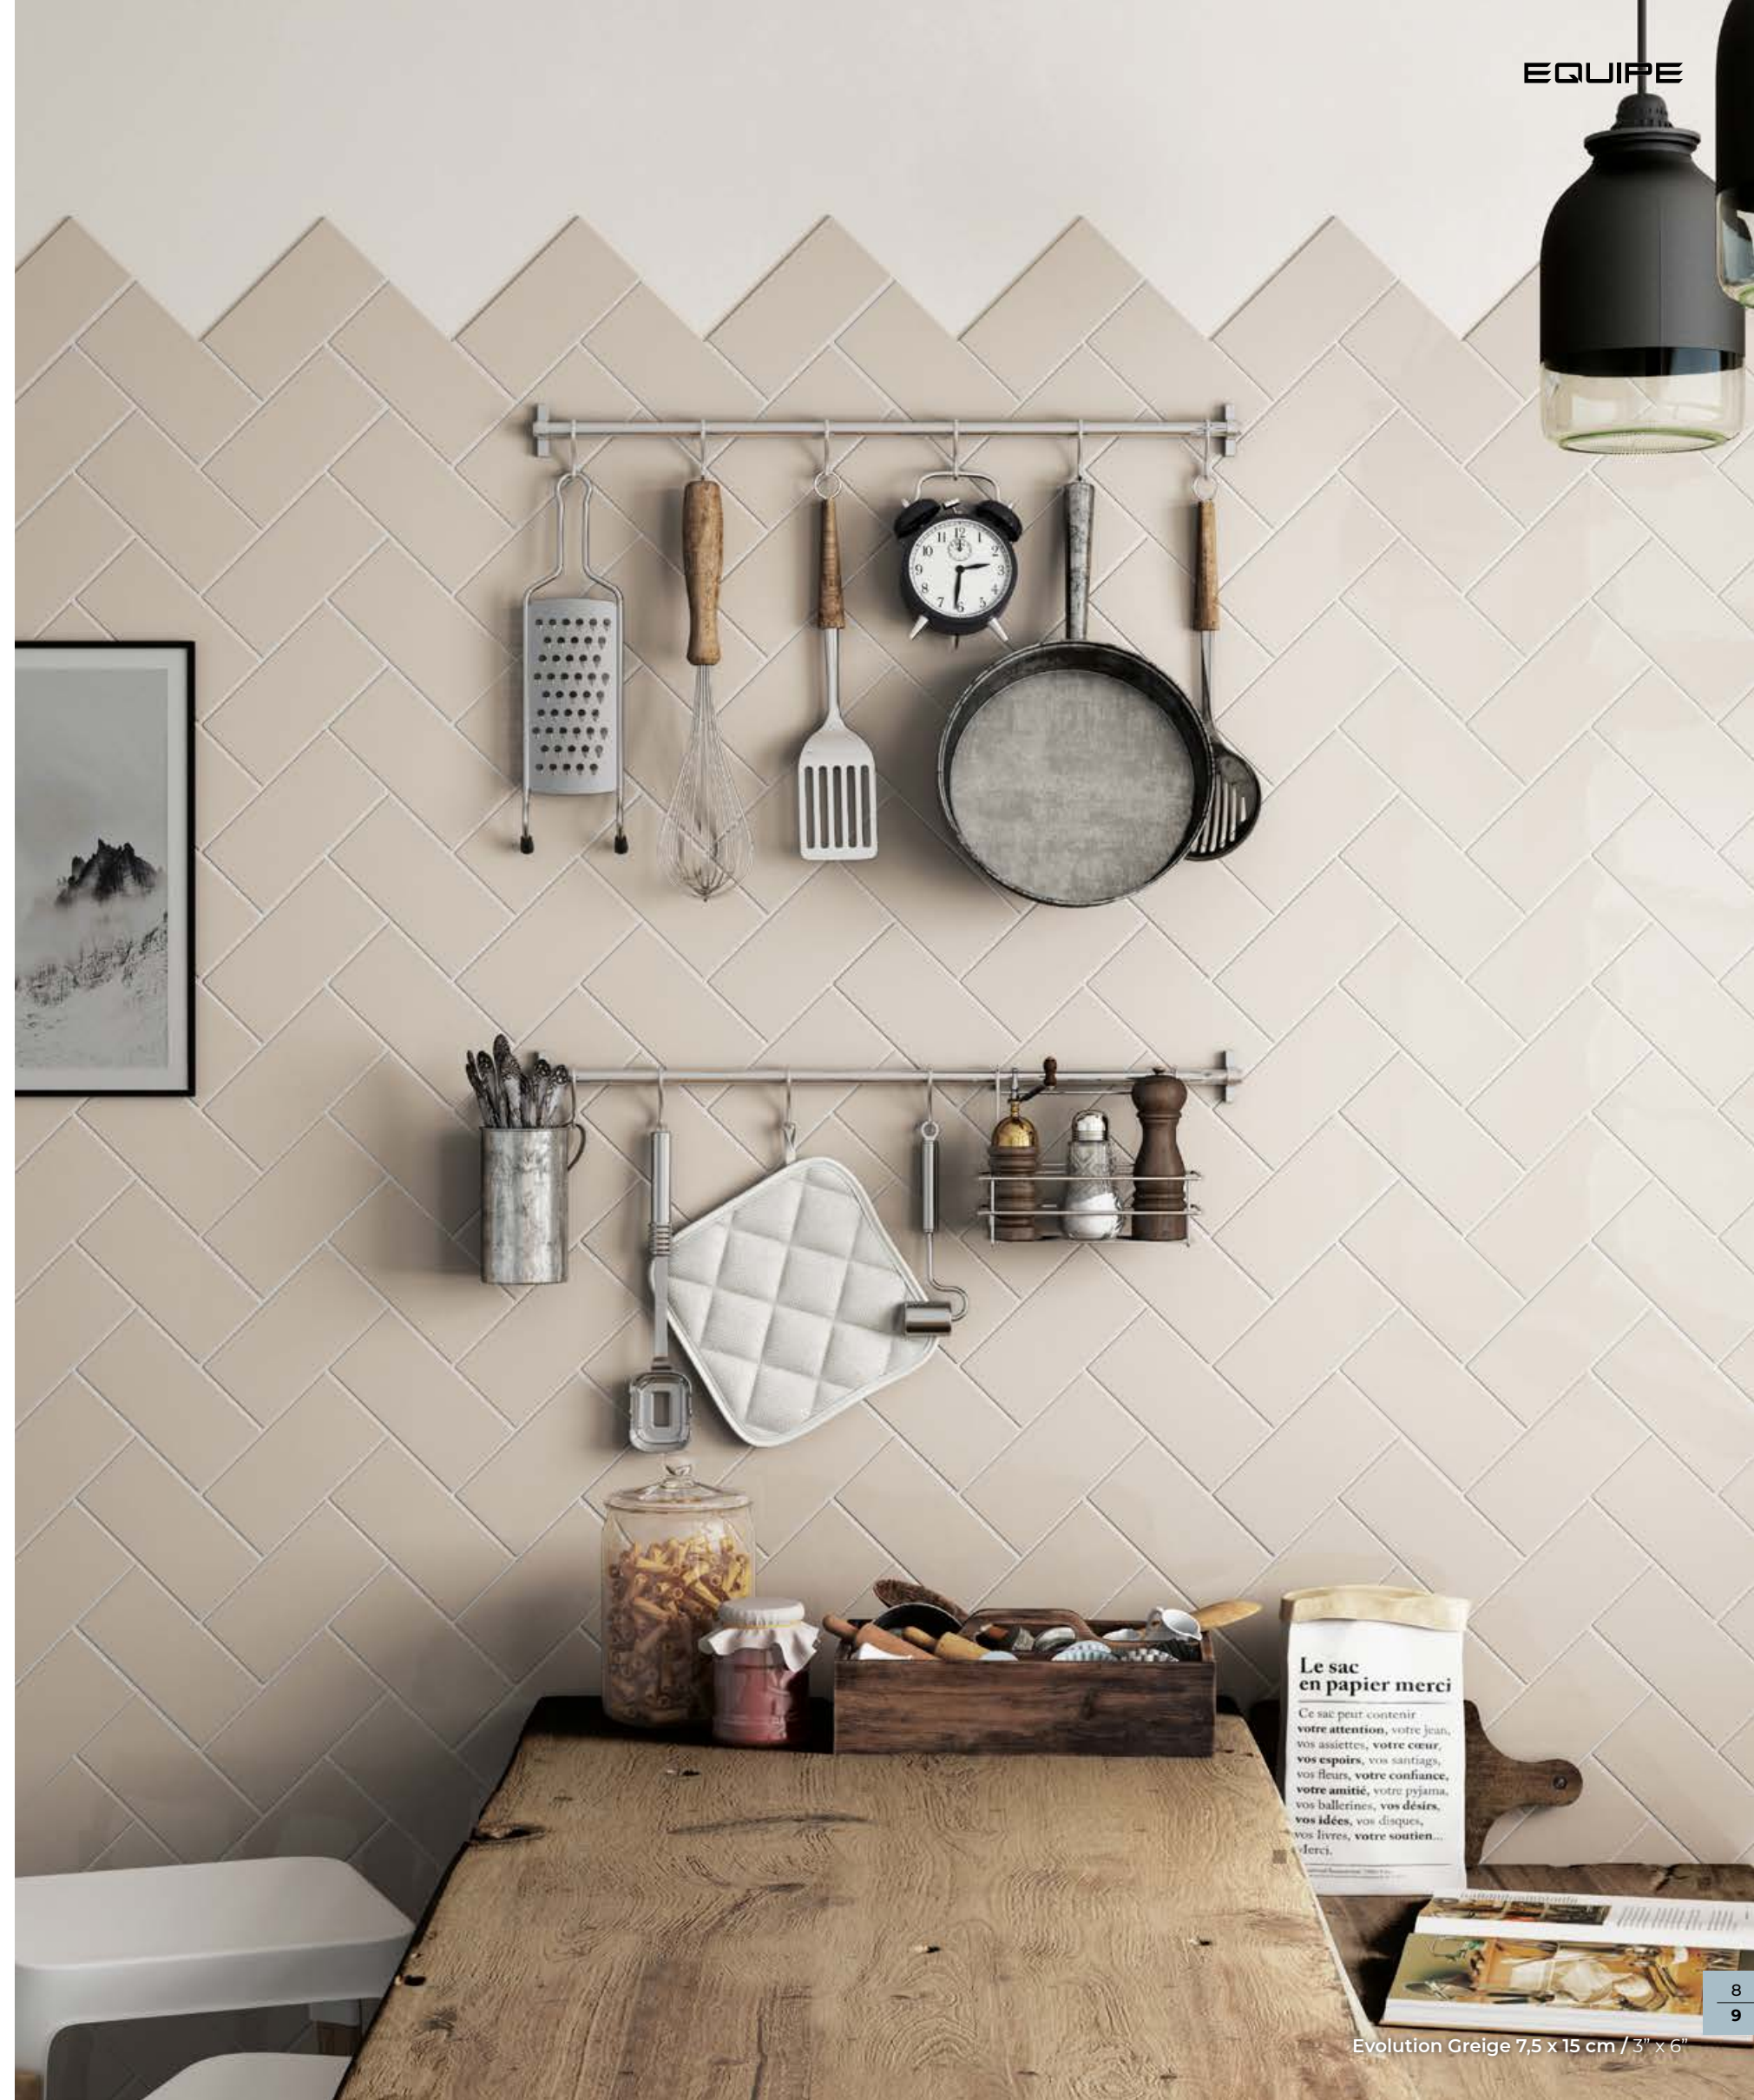

Le sac en papier merci

Evolution Greige 7,5 x 15 cm / 3" x 6"