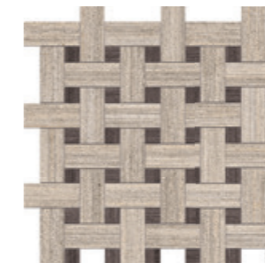

V2
Slight

White Mosaico Intreccio 30x30/12"x12" R MF55

Ash Mosaico Intreccio 30x30/12"x12" R MF50

Grey Mosaico Intreccio 30x30/12"x12" R MF54

Black Mosaico Intreccio 30x30/12"x12" R MF52

Beige Mosaico Intreccio 30x30/12"x12" R MF51

Brown Mosaico Intreccio 30x30/12"x12" R MF53

Pezzi speciali/Trim tiles/Pieces speciales/Formteile/Speciala delen/Piezas especiales

Battiscopa

7x60/2^{7/8}"x24" R

Ash	MF38
Beige	MF39
Black	MF40
Brown	MF41
Grey	MF42
White	MF43