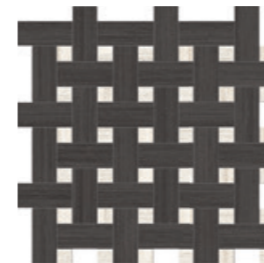

V2
Slight

White Mosaico Intreccio 30x30/12"x12" R MF55

Ash Mosaico Intreccio 30x30/12"x12" R MF50

Grey Mosaico Intreccio 30x30/12"x12" R MF54

Black Mosaico Intreccio 30x30/12"x12" R MF52

Beige Mosaico Intreccio 30x30/12"x12" R MF51

Brown Mosaico Intreccio 30x30/12"x12" R MF53

Pezzi speciali/Trim tiles/Pieces speciales/Formteile/Speciala delen/Piezas especiales

Battiscopa

7x60/2^{7/8}"x24" R

Ash	MF38
Beige	MF39
Black	MF40
Brown	MF41
Grey	MF42
White	MF43