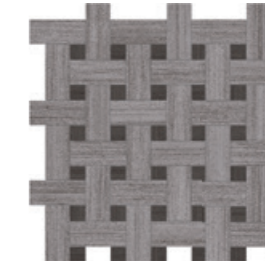

V2
Slight

White Mosaico Intreccio 30x30/12"x12" R MF55

Ash Mosaico Intreccio 30x30/12"x12" R MF50

Grey Mosaico Intreccio 30x30/12"x12" R MF54

Black Mosaico Intreccio 30x30/12"x12" R MF52

Beige Mosaico Intreccio 30x30/12"x12" R MF51