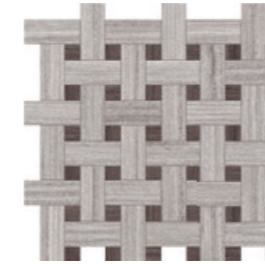

V2
Slight

White Mosaico 30x30/12"x12" R MF49

Ash Mosaico 30x30/12"x12" R MF44

Grey Mosaico 30x30/12"x12" R MF48

Black Mosaico 30x30/12"x12" R MF46

Beige Mosaico 30x30/12"x12" R MF45

Brown Mosaico 30x30/12"x12" R MF47

V2
Slight

White Mosaico Intreccio 30x30/12"x12" R MF55

Ash Mosaico Intreccio 30x30/12"x12" R MF50

Grey Mosaico Intreccio 30x30/12"x12" R MF54

Black Mosaico Intreccio 30x30/12"x12" R MF52

Beige Mosaico Intreccio 30x30/12"x12" R MF51