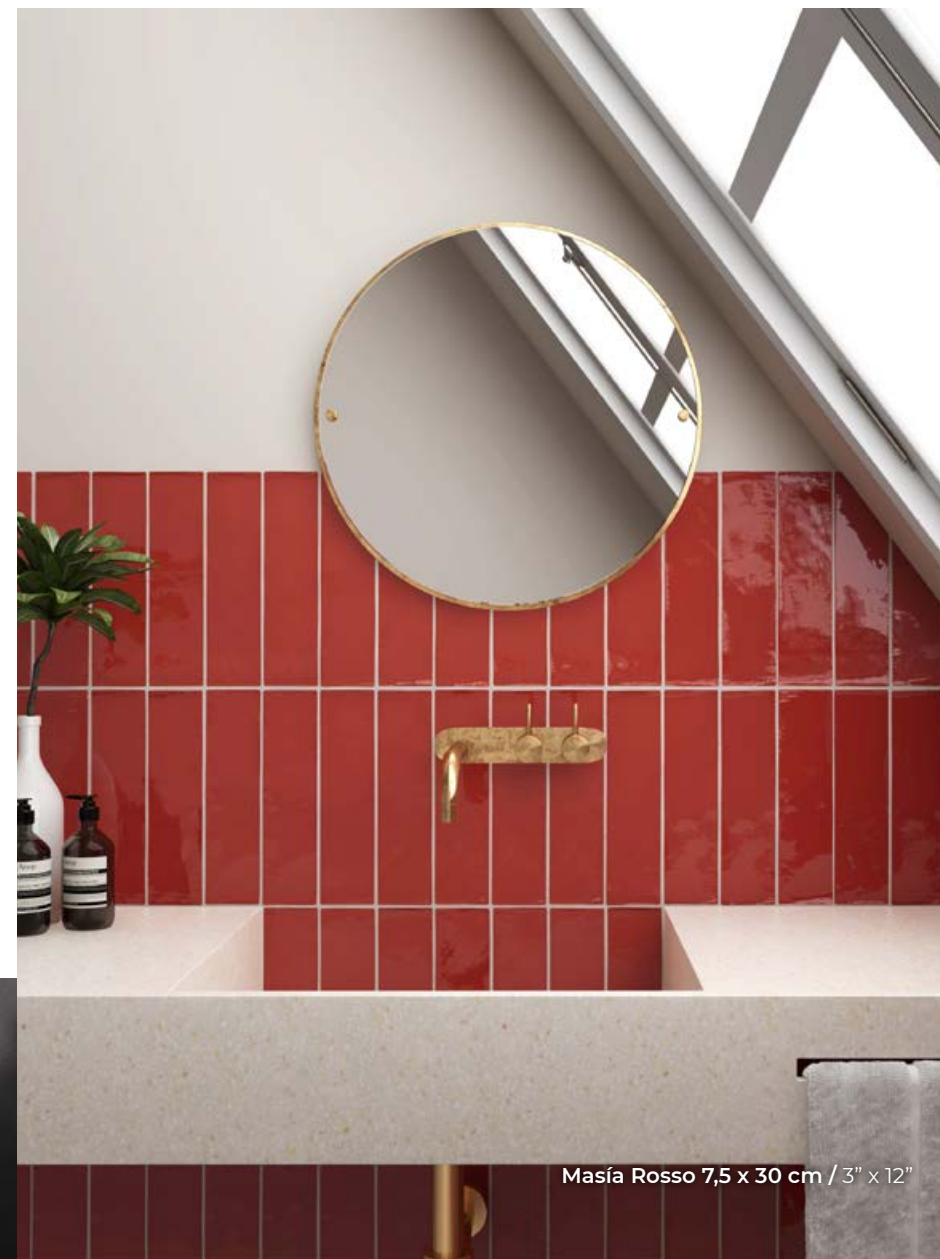

Masía Blanco, Jade 7,5 x 15 cm / 3" x 6"
Stromboli Rose Breeze 9,2 x 36,8 cm / 3 1/2" x 14 1/2"

Masía Rosso 7,5 x 30 cm / 3" x 12"