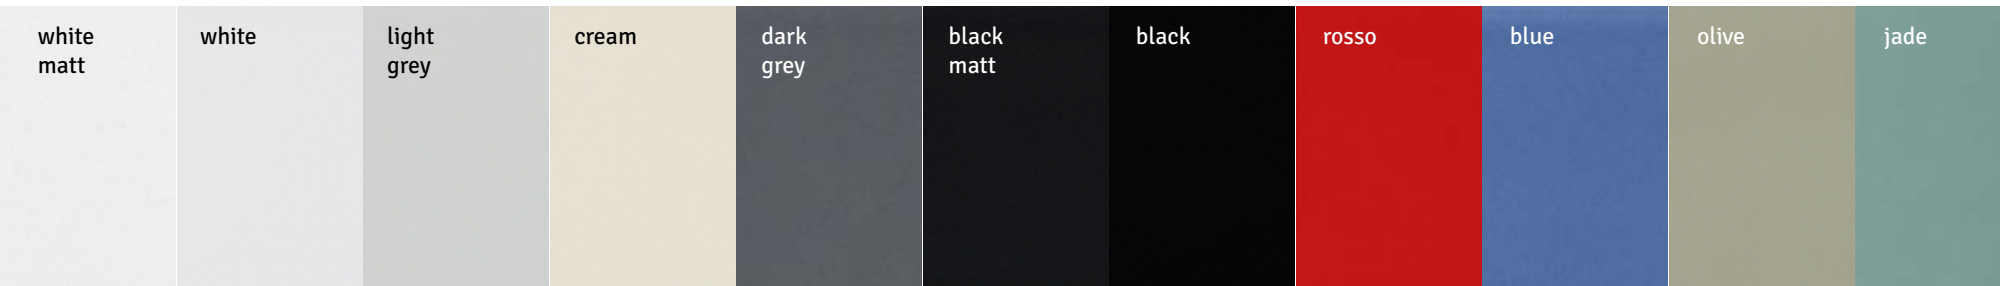

Metro White Matt 7,5 x 15 cm / 3" x 6"
Metro White Matt 7,5 x 30 cm / 3" x 12"