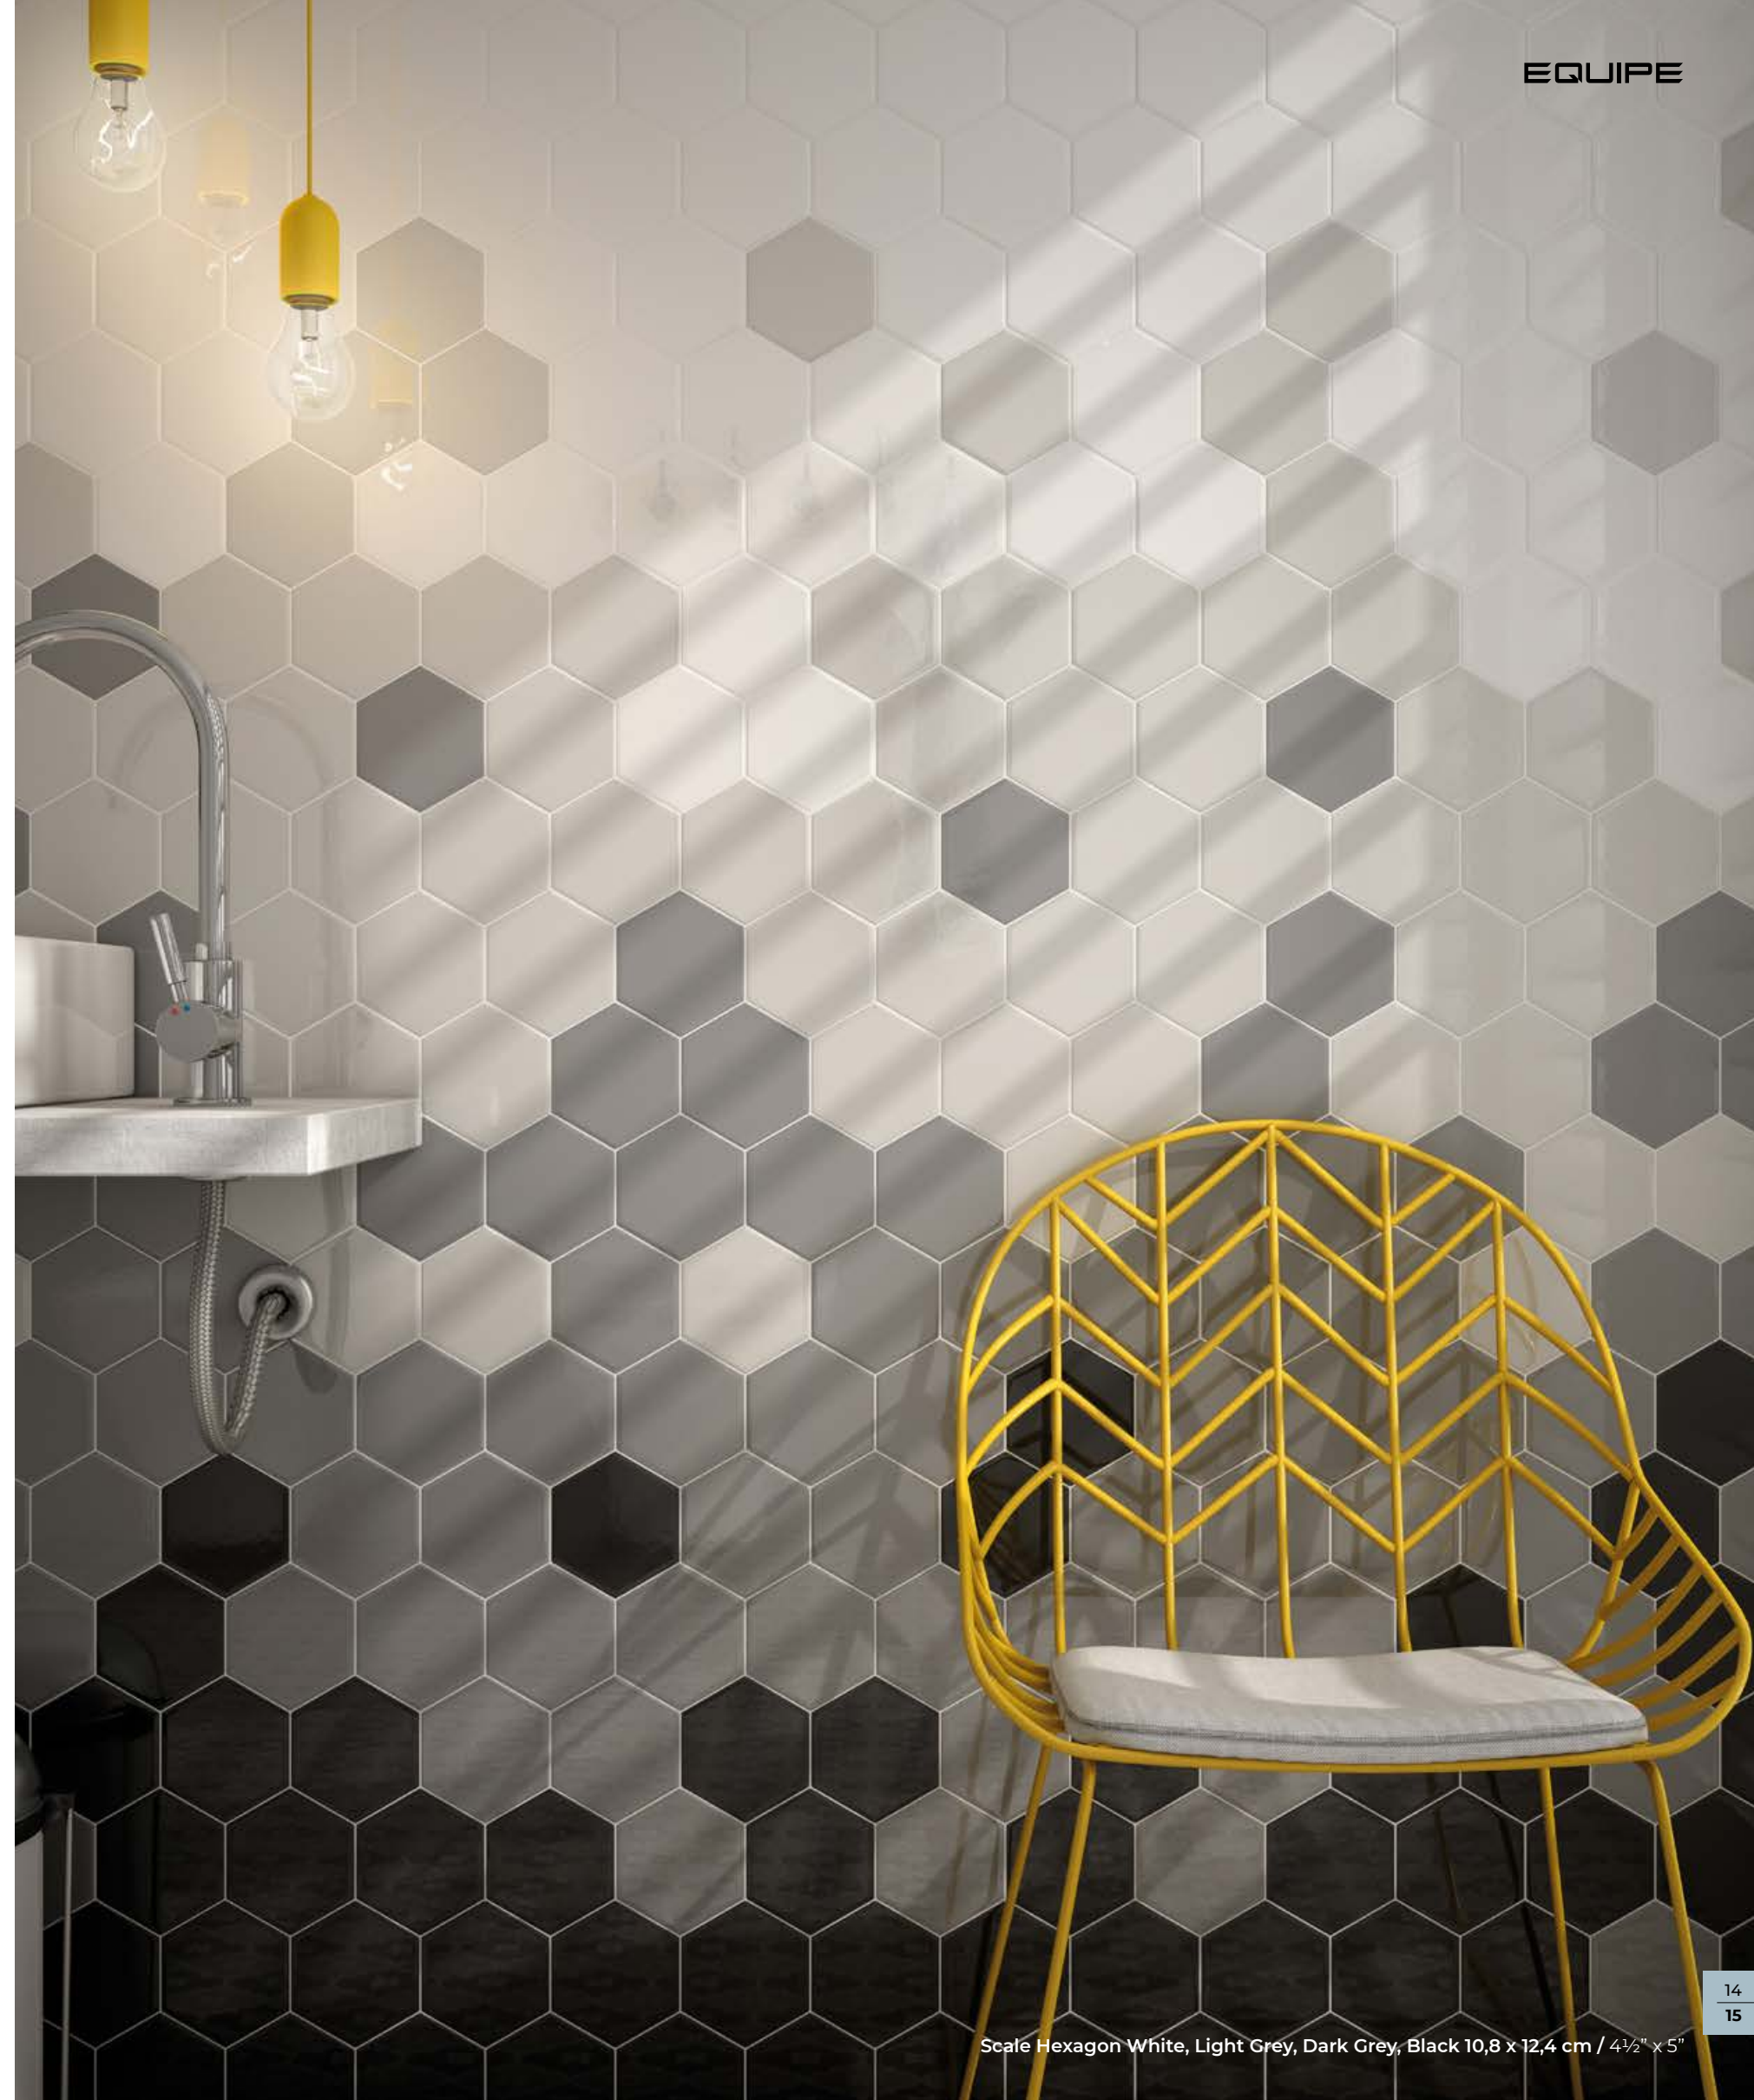

Scale

Scale Hexagon Cream, Light Grey, Dark Grey 12,4 x 10,7 cm / 5" x 4"

EQUIPE

Scale Hexagon Black Matt 12,4 x 10,7 cm / 5" x 4" Chevron Wall Black Matt 18,6 x 5,2 cm / 7 1/3" x 2"

Scale Hexagon Sky Blue 12,4 x 10,7 cm / 5" x 4"