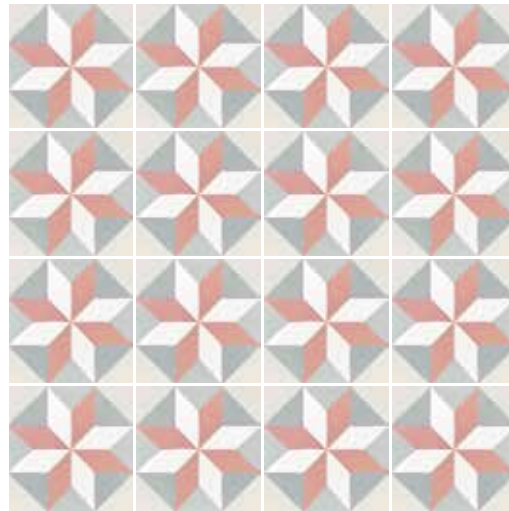

60

60

Caprice DECO Patchwork Colour

Patchwork Pastel 20x20
22103 EQ-5

Deco Chess Pastel 20x20
22106 EQ-5

Deco Flower Pastel 20x20
22107 EQ-5

Deco Loop Pastel 20x20
22108 EQ-5

Deco Magic Pastel 20x20
22109 EQ-5