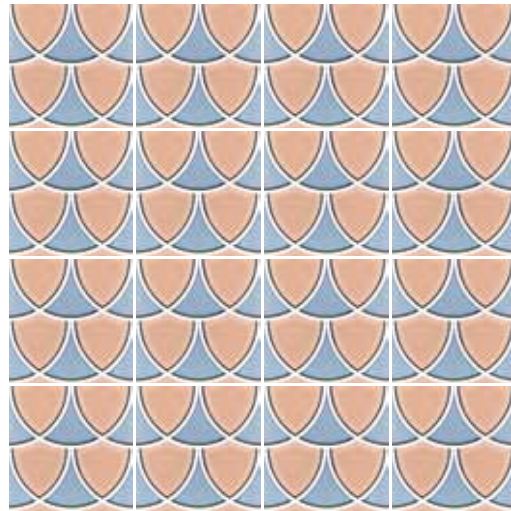

Deco Island Colours 20x20
22116 EQ-5