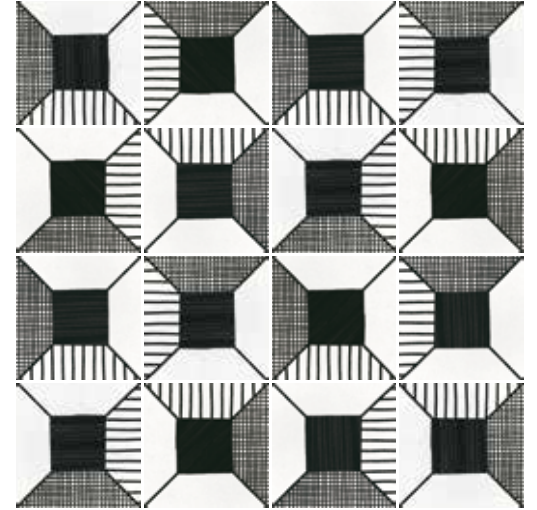

Deco City Colours 20x20
22113 EQ-5

Deco Chess Colours 20x20
22114 EQ-5

Deco Decal Colours 20x20
22115 EQ-5

Deco Island Colours 20x20
22116 EQ-5

Deco Magic Colours 20x20
22117 EQ-5

Deco Sapphire Colours 20x20
22118 EQ-5

Deco Square Colours 20x20
22119 EQ-5

Deco Wave Colours 20x20
22120 EQ-5

Caprice 20x20 cm.
8" x 8"

EQUIPE

DECO Colours

Patchwork B&W 20x20
22105 EQ-5

Deco Balance B&W 20x20
22121 EQ-5

Deco Block B&W 20x20
22122 EQ-5

Deco Compass B&W 20x20
22123 EQ-5

Deco Cloth B&W 20x20
22124 EQ-5

Deco Metropolitan B&W 20x20
22125 EQ-5

Deco Moonline B&W 20x20
22126 EQ-5

Deco Origami B&W 20x20
22127 EQ-5

Deco Tweed B&W 20x20
22128 EQ-5