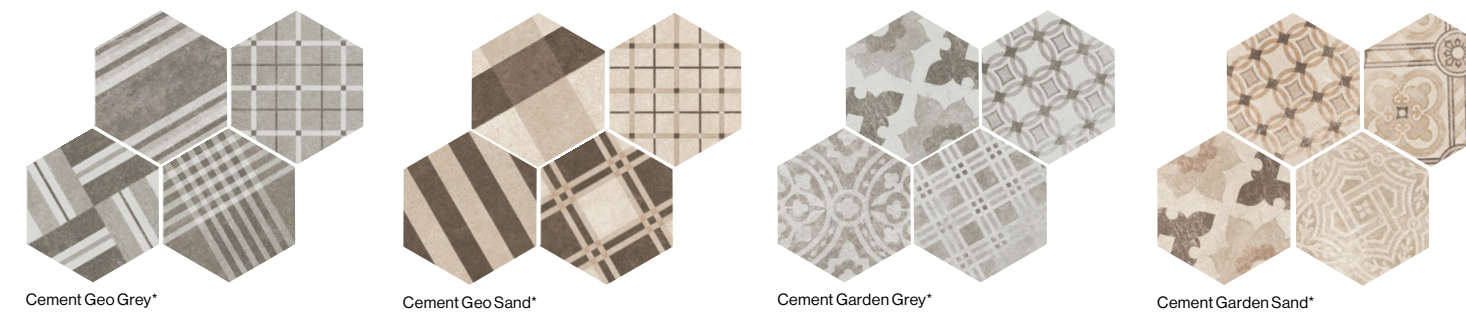

Formatos
Sizes / Formate / Formats

17,5 x 20 cm | 7"x8"

●	Cement White	22092	EQ 3
●	Cement Grey	22093	EQ 3
●	Cement Black	22094	EQ 3
●	Cement Sand	22095	EQ 3
●	Cement Mink	22096	EQ 3
●	Cement Mud	22097	EQ 3
●	Cement Geo Grey*	22101	EQ 10D
●	Cement Geo Sand*	22100	EQ 10D
●	Cement Garden Grey*	22099	EQ 10D
●	Cement Garden Sand*	22098	EQ 10D

Colores
Colours / Farben / Couleurs

Decoración
Decor / Dekorfliese / Pièce décorée