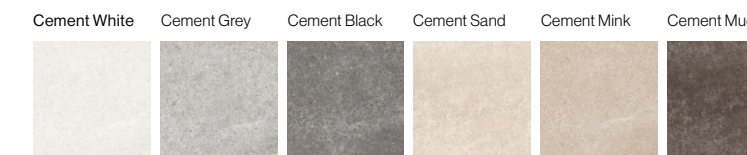

HEXATILE CEMENT

PORCELAIN TILE

GRANITI VICENTIA
GROUP

Hexatile Cement Sand, Geo Sand 17,5 x 20 cm / 7" x 8"

Hexatile Cement Black 17,5 x 20 cm / 7" x 8"

Hexatile Cement Grey 17,5 x 20 cm / 7" x 8"

Hexatile Cement White, Garden Grey 17,5 x 20 cm / 7" x 8"

HEXATILE CEMENT

Destonificación
Shade variation / Farbschttierungen /
Variation de nuances

Formatos
Sizes / Formate / Formats

17,5 x 20 cm | 7"x8"

●	Cement White	22092	EQ 3
●	Cement Grey	22093	EQ 3
●	Cement Black	22094	EQ 3
●	Cement Sand	22095	EQ 3
●	Cement Mink	22096	EQ 3
●	Cement Mud	22097	EQ 3
●	Cement Geo Grey*	22101	EQ 10D
●	Cement Geo Sand*	22100	EQ 10D
●	Cement Garden Grey*	22099	EQ 10D
●	Cement Garden Sand*	22098	EQ 10D

Colores
Colours / Farben / Couleurs

Decoración
Decor / Dekorfliese / Pièce décorée

* Estos modelos están compuestos por diseños diferentes que se sirven en la misma caja de modo aleatorio.
16 piezas diferentes