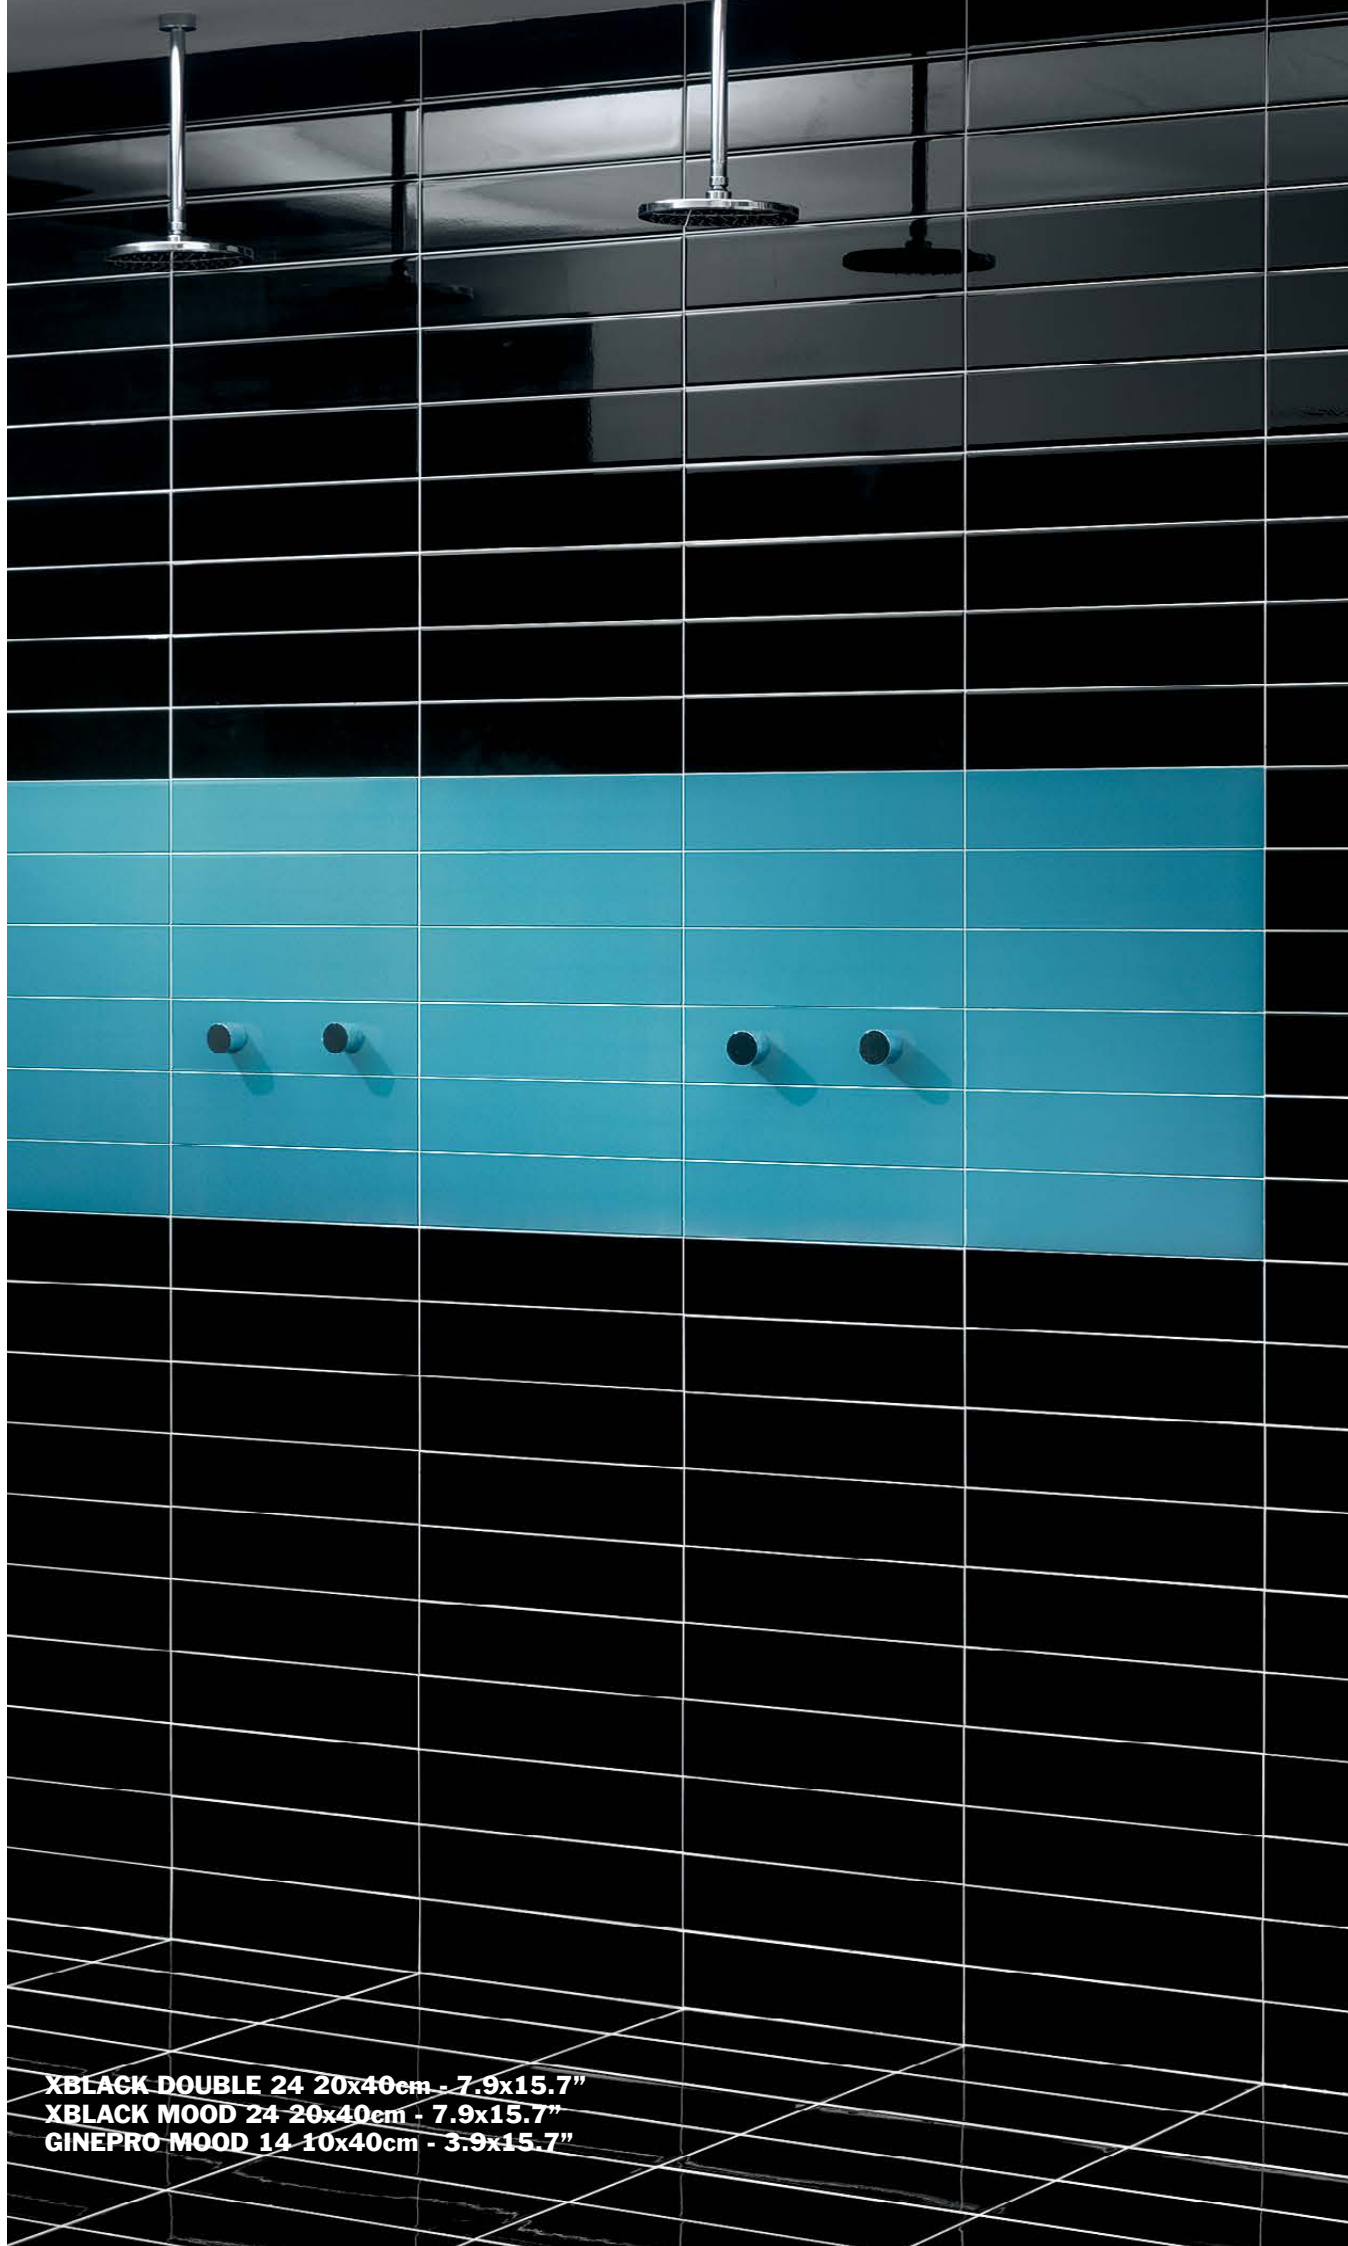

XBLACK DOUBLE 24 20x40cm - 7.9x15.7"
XBLACK MOOD 24 20x40cm - 7.9x15.7"
GINEPRO MOOD 14 10x40cm - 3.9x15.7"